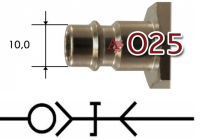

C320S

CEJN veiligheidskoppeling type 320 eSafe

Toepassingen

Perslucht
Gassen

Kenmerken

Zeer hoog debiet: Meer lucht en kracht op het gereedschap
Zeer compacte constructie
Veilig afkoppelen conform EN983 en ARBO in één handeling
De gebruiker kan werken zoals hij gewend was: De koppeling is altijd veilig!
Ergonomisch ontwerp: Gemakkelijk onder druk aan te koppelen
Steeknippels blijvend braamvrij door gebruik van gehard materiaal
Geen lekkage door 3 voudige afdichting
Economisch in aanschaf en gebruik
Robuust ontwerp, lange levensduur
Approval door het DCTI (Deutsches Cleantech Institut): Duurzaam product

Specificaties

Temperatuur bereik: -20° tot +100°C
Werkdruk: 0-16 bar
Barstdruk groter dan 140 bar
Aankoppelkracht bij 6 bar: 86N
Geschikt voor vacuum tot 0,1 bar
Koppelingshuis: Staal
Koppelingshuls: Staal
Aansluitstuk: Staal
Buitendraad voorzien van draadafdichting
Gewicht met 8 mm slangpilaar: 86 gram
Insteeknippels: Gehard staal
Optie: Streamline wartelaansluiting t.b.v. PU slang 6.5x10, 8x12 en 11x16
Optie: Softline kunststof beschermhoes t.b.v. krasgevoelige toepassingen
Optie: NPT draad