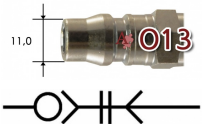

#### Kenmerken

Type 315: Aziatisch profiel DN 7.5mm (Azië, Australië, Italië, Zuid-Amerika)  
Zeer hoog debiet: Meer lucht en kracht op het gereedschap  
Zeer compacte constructie  
Veilig afkoppelen conform EN983 en ARBO in één handeling  
De gebruiker kan werken zoals hij gewend was: De koppeling is altijd veilig!  
Ergonomisch ontwerp: Gemakkelijk onder druk aan te koppelen  
Steeknippels blijvend braamvrij door gebruik van gehard materiaal  
Geen lekkage door 3 voudige afdichting  
Economisch in aanschaf en gebruik  
Robuust ontwerp, lange levensduur  
Approval door het DCTI (Deutsches Cleantech Institut): Duurzaam product

#### Specificaties

Temperatuur bereik: -20° tot +100°C  
Werkdruk: 0-16 bar  
Barstdruk groter dan 140 bar  
Aankoppelkracht bij 6 bar: 86N  
Geschikt voor vacuum tot 0,1 bar  
Koppelingshuis: Staal  
Koppelingshuls: Staal  
Aansluitstuk: Staal  
Buitendraad voorzien van draadafdichting  
Insteeknippels: Gehard staal  
Optie: Streamline wartelaansluiting t.b.v. PU slang 6.5x10, 8x12 en 11x16  
Optie: Softline kunststof beschermhoes t.b.v. krasgevoelige toepassingen  
Optie: NPT draad  
Optie: Rc binnendraad (PT thread)