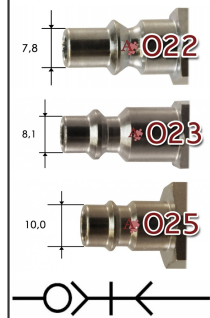

CMGX10
RVS koppeling GX10

Toepassingen

Perslucht
Gassen
Reiniging
Koud water
Vloeistoffen

Acess

Kenmerken

Past op Orion, Euro en ISO-B profiel
RVS 316 uitvoering met Viton afdichtingen
Eenhand bediening

Specificaties

Temperatuur bereik: -20° tot +150°C
Werkdruk: 0-15 bar
Geschikt voor vacuüm tot 0,1 bar
Flow met 025 insteeknippel: 1600 l/min
Koppelingshuis: RVS 316
Aansluitstuk: RVS 316
Afdichtingen: Viton
Insteeknippels: RVS 316

koppeling binnendraad

artikelnummer
CMGX10070IG04RV

omschrijving
CMATIC koppeling profiel 025/022/023 G 1/4 binnendraad RVS 316

Insteeknippel binnendraad

artikelnummer
CMGX10071IG04R
CMGX10071IG06R

omschrijving
CMATIC insteeknippel G1/4BI RVS 316
CMATIC insteeknippel G3/8BI RVS 316