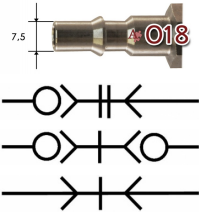

**SV2-06SS**

v.h.'Oetiker' SV veiligheidskoppeling DN06 RVS316

**Toepassingen**

Perslucht  
Gassen  
Autogeen  
Koud water  
Vloeistoffen

**rtc**  
COUPLING TECHNOLOGY

**Kenmerken**

Veilig afkoppelen conform EN983 en ARBO  
Compact ontwerp  
Conform ISO 6150-C  
Afsluitnippels beschikbaar  
Ergonomisch ontwerp: Gemakkelijk onder druk aan te koppelen  
Ergonomisch ontwerp: Huls draaien i.p.v. schuiven  
Steeknippels blijvend braamvrij door gebruik van gehard materiaal  
Geen lekkage door 3 voudige afdichting  
Robuust ontwerp, lange levensduur  
Economisch in aanschaf en gebruik  
Geschikt voor perslucht  
Geschikt voor gassen  
Geschikt voor vloeistoffen met lage viscositeit

**Specificaties**

Temperatuur bereik: -15° tot +200°C (Viton dichtingen)  
Werkdruk: 0-25 bar  
Aan- en afkoppelen tot 15 bar  
Geschikt voor vacuum tot 0,1 bar  
Koppelingshuis: RVS 316  
Huls: RVS 316  
Aansluitstuk schroefdraad: RVS 316  
Aansluitstuk slangpilaar: RVS 316  
Insteeknippels: RVS 316  
Optie: koppeling zonder klep  
Optie: NPT draad  
Optie: EPDM of FFKM afdichtingen  
Optie: afdichtingen EPDM en FKM conform FDA

**koppeling binnendraad****artikelnummer**

OE30300588  
OE30300589  
OE30300590  
OE30300591

**omschrijving**

RTC-v.h. 'Oetiker' veiligheidskoppeling SV2 DN06 RVS G1/8BI  
RTC-v.h. 'Oetiker' veiligheidskoppeling SV2 DN06 RVS G1/4BI  
RTC-v.h. 'Oetiker' veiligheidskoppeling SV2 DN06 RVS G3/8BI  
RTC-v.h. 'Oetiker' veiligheidskoppeling SV2 DN06 RVS G1/2BI

**koppeling slangpilaar****artikelnummer**

OE30300595  
OE30300596  
OE30300597  
OE30300598

**omschrijving**

RTC-v.h. 'Oetiker' veiligheidskoppeling SV2 DN06 RVS SL06MM  
RTC-v.h. 'Oetiker' veiligheidskoppeling SV2 DN06 RVS SL08MM  
RTC-v.h. 'Oetiker' veiligheidskoppeling SV2 DN06 RVS SL10MM  
RTC-v.h. 'Oetiker' veiligheidskoppeling SV2 DN06 RVS SL13MM