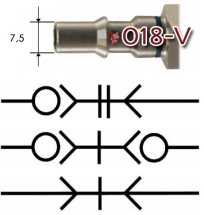

## SV2-06SS-V

v.h.'Oetiker' SV veiligheidskoppeling DN06 RVS sleutel V

### Kenmerken

Veilig afkoppelen conform EN983 en ARBO  
Onverwisselbare aansluiting, sleutel V  
Houdt media veilig gescheiden  
Optische controle : Blauwe kleurcodering  
Ergonomisch ontwerp: Gemakkelijk onder druk aan te koppelen  
Ergonomisch ontwerp: Huls draaien i.p.v. schuiven  
Steeknippels blijvend braamvrij door gebruik van gehard materiaal  
Geen lekkage door 3 voudige afdichting  
Robuust ontwerp, lange levensduur  
Economisch in aanschaf en gebruik  
Geschikt voor perslucht  
Geschikt voor gassen  
Geschikt voor vloeistoffen met lage viscositeit  
Afsluitnippels beschikbaar

### Specificaties

Temperatuur bereik: -15° tot +200°C (Viton dichtingen)  
Werkdruk: 0-25 bar  
Aan- en afkoppelen tot 15 bar  
Geschikt voor vacuüm tot 0,1 bar  
Koppelingshuis: RVS 316  
Huls: RVS 316  
Aansluitstuk schroefdraad: RVS 316  
Aansluitstuk slangpilaar: RVS 316  
Insteeknippels: RVS 316  
Optie: koppeling zonder klep  
Optie: NPT draad  
Optie: EPDM of FFKM afdichtingen  
Optie: afdichtingen EPDM en FKM conform FDA  
Optie: ongelakte huls

### koppeling binnendraad

**artikelnummer**  
OE30300660  
OE30300380  
OE30300381  
OE30300382