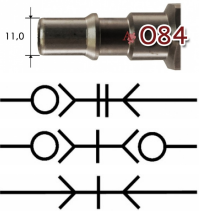

**SV2-08NS**

v.h.'Oetiker' SV veiligheidskoppeling DN08 kunststof huls

**Toepassingen**

Perslucht  
Gassen  
Koud water  
Vloeistoffen

**Kenmerken**

Veilig afkoppelen conform EN983 en ARBO  
Conform ISO 6150-C  
Kunststof huls, krast niet  
Ergonomisch ontwerp: Gemakkelijk onder druk aan te koppelen  
Ergonomisch ontwerp: Huls draaien i.p.v. schuiven  
Steeknippels blijvend braamvrij door gebruik van gehard materiaal  
Geen lekkage door 3 voudige afdichting  
Robuust ontwerp, lange levensduur  
Economisch in aanschaf en gebruik  
Ook geschikt voor vloeistoffen  
Afsluitnippels beschikbaar

**Specificaties**

Temperatuur bereik: -20° tot +100°C met NBR dichtingen  
Met viton afdichtingen tot 120°C (optie)  
Werkdruk: 0-25 bar  
Aan- en afkoppelen tot 15 bar  
Geschikt voor vacuum tot 0,1 bar  
Koppelingshuis: Staal  
Huls: Polyamide  
Aansluitstuk schroefdraad: Staal  
Aansluitstuk slangpilaar: Aluminium  
Insteeknippels: Gehard staal  
Optie: Metalen huls, zie SV2-08  
Optie: RVS 316, zie SV2-08SS  
Optie: zelfsluitende insteeknippel  
Optie: koppeling zonder klep  
Optie: NPT draad  
Optie: Viton of EPDM afdichtingen

**koppeling binnendraad****artikelnummer**

OE20300295  
OE20300296  
OE20300297

**omschrijving**

RTC-v.h. 'Oetiker' veiligheidskoppeling SV2 DN08 NS G1/4BI  
RTC-v.h. 'Oetiker' veiligheidskoppeling SV2 DN08 NS G3/8BI  
RTC-v.h. 'Oetiker' veiligheidskoppeling SV2 DN08 NS G1/2BI

**koppeling slangpilaar****artikelnummer**

OE20300302  
OE20300303  
OE20300304

**omschrijving**

RTC-v.h. 'Oetiker' veiligheidskoppeling SV2 DN08 NS SL08MM  
RTC-v.h. 'Oetiker' veiligheidskoppeling SV2 DN08 NS SL10MM  
RTC-v.h. 'Oetiker' veiligheidskoppeling SV2 DN08 NS SL13MM