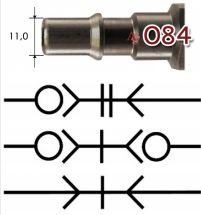

**SV2-08SS**

v.h.'Oetiker' SV veiligheidskoppeling DN08 RVS316

**Toepassingen**

Perslucht  
Gassen  
Koud water  
Vloeistoffen

**rtc**  
COUPLING TECHNOLOGY

**Kenmerken**

Veilig afkoppelen conform EN983 en ARBO  
Conform ISO 6150-C  
Compact ontwerp  
Ergonomisch ontwerp: Gemakkelijk onder druk aan te koppelen  
Ergonomisch ontwerp: Huls draaien i.p.v. schuiven  
Steeknippels blijvend braamvrij door gebruik van gehard materiaal  
Geen lekkage door 3 voudige afdichting  
Robuust ontwerp, lange levensduur  
Economisch in aanschaf en gebruik  
Ook geschikt voor vloeistoffen  
Afsluiterknippels beschikbaar

**Specificaties**

Temperatuur bereik: -20° tot +200°C (FKM dichtingen)  
Werkdruk: 0-25 bar  
Aan- en afkoppelen tot 15 bar  
Geschikt voor vacuum tot 0,1 bar  
Koppelingshuis: RVS 316  
Huls: RVS 316  
Aansluitstuk schroefdraad: RVS 316  
Aansluitstuk slangpilaar: RVS 316  
Insteeknippels: RVS 316  
Optie: FFKM of EPDM afdichtingen  
Optie: FKM en EPDM dichtingen conform FDA  
Optie: zelfsluitende insteeknippel  
Optie: koppeling zonder klep  
Optie: NPT draad

**koppeling binnendraad****artikelnummer**

OE30300300  
OE30300603  
OE30300604

**omschrijving**

RTC-v.h. 'Oetiker' veiligheidskoppeling SV2 DN08 SS G1/4BI  
RTC-v.h. 'Oetiker' veiligheidskoppeling SV2 DN08 SS G3/8BI  
RTC-v.h. 'Oetiker' veiligheidskoppeling SV2 DN08 SS G1/2BI

**koppeling slangpilaar****artikelnummer**

OE30300611  
OE30300612  
OE30300613  
OE30300614

**omschrijving**

RTC-v.h. 'Oetiker' veiligheidskoppeling SV2 DN08 SS SL08MM  
RTC-v.h. 'Oetiker' veiligheidskoppeling SV2 DN08 SS SL10MM  
RTC-v.h. 'Oetiker' veiligheidskoppeling SV2 DN08 SS SL13MM  
RTC-v.h. 'Oetiker' veiligheidskoppeling SV2 DN08 SS SL16MM