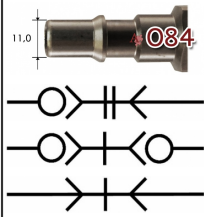

SV2-08SS

v.h.'Oetiker' SV veiligheidskoppeling DN08 RVS316

Toepassingen

Perslucht
Gassen
Koud water
Vloeistoffen

rtc
COUPLING TECHNOLOGY

**Kenmerken**

Veilig afkoppelen conform EN983 en ARBO
Conform ISO 6150-C
Compact ontwerp
Ergonomisch ontwerp: Gemakkelijk onder druk aan te koppelen
Ergonomisch ontwerp: Huls draaien i.p.v. schuiven
Steeknippels blijvend braamvrij door gebruik van gehard materiaal
Geen lekkage door 3 voudige afdichting
Robuust ontwerp, lange levensduur
Economisch in aanschaf en gebruik
Ook geschikt voor vloeistoffen
Afsluitnippels beschikbaar

Specificaties

Temperatuur bereik: -20° tot +200°C (FKM dichtingen)
Werkdruk: 0-25 bar
Aan- en afkoppelen tot 15 bar
Geschikt voor vacuum tot 0,1 bar
Koppelingshuis: RVS 316
Huls: RVS 316
Aansluitstuk schroefdraad: RVS 316
Aansluitstuk slangpilaar: RVS 316
Insteeknippels: RVS 316
Optie: FFKM of EPDM afdichtingen
Optie: FKM en EPDM dichtingen conform FDA
Optie: zelfsluitende insteeknippel
Optie: koppeling zonder klep
Optie: NPT draad

koppeling binnendraad**artikelnummer**

OE30300300
OE30300603
OE30300604

omschrijving

RTC-v.h. 'Oetiker' veiligheidskoppeling SV2 DN08 SS G1/4BI
RTC-v.h. 'Oetiker' veiligheidskoppeling SV2 DN08 SS G3/8BI
RTC-v.h. 'Oetiker' veiligheidskoppeling SV2 DN08 SS G1/2BI

koppeling buitendraad**artikelnummer**

OE30300607
OE30300608

omschrijving

RTC-v.h. 'Oetiker' veiligheidskoppeling SV2 DN08 SS G3/8BU
RTC-v.h. 'Oetiker' veiligheidskoppeling SV2 DN08 SS G1/2BU

koppeling slangpilaar**artikelnummer**