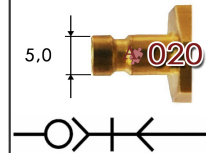

rtc
COUPLING TECHNOLOGY