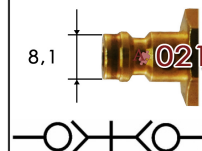

T021B

RTC koppeling type T021B

Toepassingen

Perslucht
Gassen
Autogeen
Koud water
Koelwater, matrijs
Vloeistoffen

rtc
COUPLING TECHNOLOGY

Kenmerken

Vakbekwaam geproduceerd
Uitstekende prijs/kwaliteit verhouding
Veel keuze in aansluitmaten en uitvoeringen
Dubbelzijdig afsluitend
Uitwisselbaar met Rectus 21 KB

Specificaties

Werkdruk: 0-35 bar
Temperatuur: -20° tot 100° C
Koppelinghuis: Messing
Aansluitstuk: Messing vernikkeld
Huls: Messing
Ventiel: Messing
Afdichting: NBR
Insteeknippelhuis: Messing
Insteeknippel aansluitstuk: Messing
Insteeknippel afdichting: NBR
Optie: Messing vernikkeld
Optie: Messing chemisch vernikkeld
Optie: Messing verchromd
Optie: RVS 303 of RVS 316
Optie: Viton afdichting

koppeling binnendraad

artikelnummer

T021DGB10MPX
T021DGB13MPX
T021DGB17MPX
T021DGBM12MPX
T021DGBM14MPX

omschrijving

RTC koppeling 021B G1/8BI
RTC koppeling 021B G1/4BI
RTC koppeling 021B G3/8BI
RTC koppeling 021B M12X1,5BI
RTC koppeling 021B M14X1,5BI

koppeling buitendraad

artikelnummer

T021EGB10MPX
T021EGB13MPX
T021EGB17MPX
T021EGBM10MPX
T021EGBM12MPX
T021EGBM14MPX

omschrijving

RTC koppeling 021B G1/8BU
RTC koppeling 021B G1/4BU
RTC koppeling 021B G3/8BU
RTC koppeling 021B M10X1BU
RTC koppeling 021B M12X1,5BU
RTC koppeling 021B M14X1,5BU