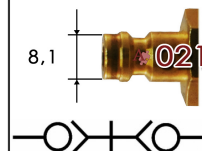

T021B

RTC koppeling type T021B

Toepassingen

Perslucht
Gassen
Autogeen
Koud water
Koelwater, matrijs
Vloeistoffen

rtc
COUPLING TECHNOLOGY

Kenmerken

Vakbekwaam geproduceerd
Uitstekende prijs/kwaliteit verhouding
Veel keuze in aansluitmaten en uitvoeringen
Dubbelzijdig afsluitend
Uitwisselbaar met Rectus 21 KB

Specificaties

Werkdruk: 0-35 bar
Temperatuur: -20° tot 100° C
Koppelinghuis: Messing
Aansluitstuk: Messing vernikkeld
Huls: Messing
Ventiel: Messing
Afdichting: NBR
Insteeknippelhuis: Messing
Insteeknippel aansluitstuk: Messing
Insteeknippel afdichting: NBR
Optie: Messing vernikkeld
Optie: Messing chemisch vernikkeld
Optie: Messing verchromd
Optie: RVS 303 of RVS 316
Optie: Viton afdichting

koppeling binnendraad

artikelnummer
T021DGB10MPX
T021DGB13MPX
T021DGB17MPX
T021DGBM12MPX
T021DGBM14MPX

omschrijving
RTC koppeling 021B G1/8BI
RTC koppeling 021B G1/4BI
RTC koppeling 021B G3/8BI
RTC koppeling 021B M12X1,5BI
RTC koppeling 021B M14X1,5BI

koppeling buitendraad

artikelnummer
T021EGB10MPX
T021EGB13MPX
T021EGB17MPX
T021EGBM10MPX
T021EGBM12MPX
T021EGBM14MPX

omschrijving
RTC koppeling 021B G1/8BU
RTC koppeling 021B G1/4BU
RTC koppeling 021B G3/8BU
RTC koppeling 021B M10X1BU
RTC koppeling 021B M12X1,5BU
RTC koppeling 021B M14X1,5BU