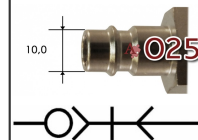

T025**RTC snelkoppeling type 025****Toepassingen**

Perslucht
Gassen
Koud water
Vloeistoffen

rtc
COUPLING TECHNOLOGY

**Kenmerken**

Vakbekwaam geproduceerd
Uistekende prijs/kwaliteit verhouding
Veel keuze in aansluitmaten en uitvoeringen
Euro profiel, grote doorlaat

Specificaties

Temperatuur -20° tot 100°C
Werkdruk: tot 35 bar
Koppelingshuis: Messing vernikkeld
Aansluitstuk: Staal vernikkeld
Huls: Staal vernikkeld
Klep: Messing
Afdichtingen: NBR
Insteeknippel: Staal vernikkeld
Optie: Uitvoering in Staal verchroomd
Optie: Viton afdichtingen
Optie: NPT aansluitingen
Optie: RVS uitvoering
Optie: Doorgangskoppeling (OS)

Koppeling met binnendraad**artikelnummer**

T025DG13MPN
T025DG17MPN
T025DG21MPN
T025DGM14MPN
T025DGM16MPN
T025DGM18MPN

omschrijving

RTC koppeling 025 G1/4BI
RTC koppeling 025 G3/8BI
RTC koppeling 025 G1/2BI
RTC koppeling 025 M14X1,5BI
RTC koppeling 025 M16X1,5BI
RTC koppeling 025 M18X1,5BI

Koppeling met buitendraad**artikelnummer**

T025RG10MPN
T025RG13MPN
T025RG17MPN
T025RG21MPN
T025EGM14MPN
T025EGM16MPN
T025EGM18MPN

omschrijving

RTC koppeling 025 R1/8BU
RTC koppeling 025 R1/4BU
RTC koppeling 025 R3/8BU
RTC koppeling 025 R1/2BU
RTC koppeling 025 M14X1,5BU
RTC koppeling 025 M16X1,5BU
RTC koppeling 025 M18X1,5BU