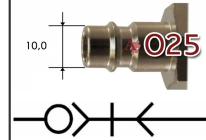

T025**RTC snelkoppeling type 025****Toepassingen**

Perslucht
Gassen
Koud water
Vloeistoffen

**Kenmerken**

Vakbekwaam geproduceerd
Uistekende prijs/kwaliteit verhouding
Veel keuze in aansluitmaten en uitvoeringen
Euro profiel, grote doorlaat

Specificaties

Temperatuur -20° tot 100°C
Werkdruk: tot 35 bar
Koppelingshuis: Messing vernikkeld
Aansluitstuk: Staal vernikkeld
Huls: Staal vernikkeld
Klep: Messing
Afdichtingen: NBR
Insteeknippel: Staal vernikkeld
Optie: Uitvoering in Staal verchroomd
Optie: Viton afdichtingen
Optie: NPT aansluitingen
Optie: RVS uitvoering
Optie: Doorgangskoppeling (OS)

Koppeling met binnendraad**artikelnummer**

T025DG13MPN
T025DG17MPN
T025DG21MPN
T025DGM14MPN
T025DGM16MPN
T025DGM18MPN

omschrijving

RTC koppeling 025 G1/4BI
RTC koppeling 025 G3/8BI
RTC koppeling 025 G1/2BI
RTC koppeling 025 M14X1,5BI
RTC koppeling 025 M16X1,5BI
RTC koppeling 025 M18X1,5BI

Koppeling met buitendraad**artikelnummer**

T025RG10MPN
T025RG13MPN
T025RG17MPN
T025RG21MPN
T025EGM14MPN
T025EGM16MPN
T025EGM18MPN

omschrijving

RTC koppeling 025 R1/8BU
RTC koppeling 025 R1/4BU
RTC koppeling 025 R3/8BU
RTC koppeling 025 R1/2BU
RTC koppeling 025 M14X1,5BU
RTC koppeling 025 M16X1,5BU
RTC koppeling 025 M18X1,5BU