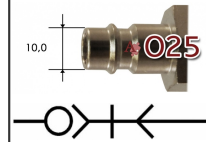

T026**RTC snelkoppeling type 026****Toepassingen**

Perslucht
Gassen
Koud water
Vloeistoffen

**Kenmerken**

Vakbekwaam geproduceerd
Uistekende prijs/kwaliteit verhouding
Veel keuze in aansluitmaten en uitvoeringen
Euro profiel, grote doorlaat

Specificaties

Temperatuur: -20° tot 100°C
Werkdruk: tot 35 bar
Koppelingshuis: Messing
Aansluitstuk: Messing
Huls: Messing
Klep: Messing
Afdichtingen: NBR
Insteeknippel: Messing
Optie: Messing vernikkeld
Optie: Viton afdichtingen
Optie: NPT aansluitingen
Optie: RVS uitvoering
Optie: Doorgangskoppeling (OS)

Koppeling met binnendraad**artikelnummer**

T026DG10MPX
T026DG13MPX
T026DG17MPX
T026DG21MPX
T026DGM14MPX
T026DGM16MPX
T026DGM18MPX

omschrijving

RTC koppeling 026 G1/8BI
RTC koppeling 026 G1/4BI
RTC koppeling 026 G3/8BI
RTC koppeling 026 G1/2BI
RTC koppeling 026 M14X1,5BI
RTC koppeling 026 M16X1,5BI
RTC koppeling 026 M18X1,5BI

Koppeling met slangpilaar**artikelnummer**

T026HG06MPX
T026HG08MPX
T026HG09MPX
T026HG10MPX
T026HG13MPX
T026PG06MPX
T026PG08MPX
T026PG09MPX
T026MG06MPX
T026MG08MPX
T026MG10MPX

omschrijving

RTC koppeling 026 SL06MM
RTC koppeling 026 SL08MM
RTC koppeling 026 SL09MM
RTC koppeling 026 SL10MM
RTC koppeling 026 SL13MM
RTC koppeling 026 T8X6MM
RTC koppeling 026 T10X8MM
RTC koppeling 026 T12X9MM
RTC schotkoppeling 026 SL06MM
RTC schotkoppeling 026 SL08MM
RTC schotkoppeling 026 SL10MM