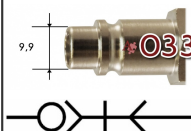

T033**RTC snelkoppeling type 033****Toepassingen**

Perslucht
Gassen
Koud water
Vloeistoffen

rtc
COUPLING TECHNOLOGY

**Kenmerken**

Vakbekwaam geproduceerd
Uitstekende prijs/kwaliteit verhouding
Veel keuze in aansluitmaten en uitvoeringen
Past op Atlas Copco QIC 10

Specificaties

Temperatuur -20° tot 100°C
Werkdruk: tot 35 bar
Koppelingshuis: Staal vernikkeld
Aansluitstuk: Messing vernikkeld
Huls: Staal vernikkeld
Klep: Zink
Afdichtingen: NBR
Insteeknippel: Staal vernikkeld
Optie: Viton afdichtingen
Optie: Verchroomd

Koppeling met binnendraad

artikelnummer
T033DG13SPN
T033DG17SPN
T033DG21SPN

omschrijving

RTC koppeling 033 G1/4BI
RTC koppeling 033 G3/8BI
RTC koppeling 033 G1/2BI

Koppeling met buitendraad

artikelnummer
T033RG13SPN
T033RG17SPN
T033RG21SPN

omschrijving

RTC koppeling 033 R1/4BU
RTC koppeling 033 R3/8BU
RTC koppeling 033 R1/2BU

Koppeling met slangpilaar

artikelnummer
T033HG06SPN
T033HG08SPN
T033HG09SPN
T033HG10SPN
T033HG13SPN

omschrijving

RTC koppeling 033 SL06MM
RTC koppeling 033 SL08MM
RTC koppeling 033 SL09MM
RTC koppeling 033 SL10MM
RTC koppeling 033 SL13MM