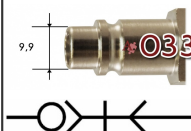

**T033****RTC snelkoppeling type 033****Toepassingen**

Perslucht  
Gassen  
Koud water  
Vloeistoffen

**rtc**  
COUPLING TECHNOLOGY

**Kenmerken**

Vakbekwaam geproduceerd  
Uitstekende prijs/kwaliteit verhouding  
Veel keuze in aansluitmaten en uitvoeringen  
Past op Atlas Copco QIC 10

**Specificaties**

Temperatuur -20° tot 100°C  
Werkdruk: tot 35 bar  
Koppelingshuis: Staal vernikkeld  
Aansluitstuk: Messing vernikkeld  
Huls: Staal vernikkeld  
Klep: Zink  
Afdichtingen: NBR  
Insteeknippel: Staal vernikkeld  
Optie: Viton afdichtingen  
Optie: Verchroomd

**Koppeling met binnendraad**

**artikelnummer**  
T033DG13SPN  
T033DG17SPN  
T033DG21SPN

**omschrijving**

RTC koppeling 033 G1/4BI  
RTC koppeling 033 G3/8BI  
RTC koppeling 033 G1/2BI

**Koppeling met buitendraad**

**omschrijving**

RTC insteeknippel 033 SL06MM  
RTC insteeknippel 033 SL08MM  
RTC insteeknippel 033 SL09MM  
RTC insteeknippel 033 SL10MM  
RTC insteeknippel 033 SL13MM

**Disclaimer:** Disclaimer: Dit document is met zorg op 31-05-2024 samengesteld. Voor eventuele fouten in prijzen en specificaties maken we een voorbehoud. Voor meer informatie zoals maatvoering, gebruiksaanwijzing en fabrieksdocumentatie verwijzen we u naar onze website [www.aces.nl](http://www.aces.nl). Voer daar op onze homepage onder [Direct zoeken] bij [Zoek op groepscode] de groepscode **T033** in. Hiermee komt u direct bij deze informatie.