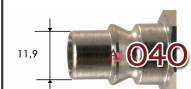

T040**RTC snelkoppeling type 040****Toepassingen**

Perslucht
Gassen
Koud water
Vloeistoffen

rtc
COUPLING TECHNOLOGY

**Kenmerken**

Vakbekwaam geproduceerd
Uistekende prijs/kwaliteit verhouding
Veel keuze in aansluitmaten en uitvoeringen
Grote Orion profiel

Specificaties

Temperatuur -20° tot 100°C
Werkdruk: tot 35 bar
Koppelingshuis: Messing
Aansluitstuk: Messing
Huls: Messing vernikkeld
Klep: Messing
Afdichtingen: NBR
Insteeknippel: Staal vernikkeld
Optie: Viton afdichtingen
Optie: Verchroomd
Optie: Doorgangskoppeling (OS)
Optie: Koppelingshuis in Staal vernikkeld

Koppeling met binnendraad

artikelnummer
T040DG17MPN
T040DG21MPN

omschrijving
RTC koppeling 040 G3/8BI
RTC koppeling 040 G1/2BI

Insteeknippel met buitendraad

artikelnummer
T040RU13SXN
T040RU17SXN
T040RU21SXN
T040RU26SXN