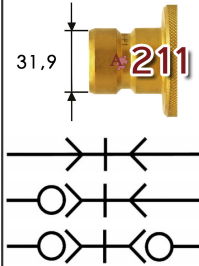

**TLP19****RTC snelkoppeling type 200.19 staal****Toepassingen**

Perslucht  
Gassen  
Thermische olie  
Hydrauliek  
Vloeistoffen

**Kenmerken**

Vakbekwaam geproduceerd  
Uitstekende prijs/kwaliteit verhouding  
Past op Walther LP 019 profiel  
Customising in eigen werkplaats  
Modulair  
Hoog debiet  
Robuust ontwerp  
Veel aansluitmogelijkheden

**Specificaties**

NW 19 - 300mm<sup>2</sup>  
Temperatuur bereik: -20° tot +100°C  
Werkdruk: 0-50 bar  
Geschikt voor vacuum tot 0,1 bar  
Afdichtingen: NBR  
Koppelingshuis: Staal verzinkt  
Aansluitstuk: Staal verzinkt  
Huls: Staal verzinkt  
Klep: Messing  
Insteeknippel: Staal verzinkt  
Afsluitnippel huis: Staal verzinkt  
Afsluitnippel aansluitstuk: Staal verzinkt  
Afsluitnippel klep: Messing  
Optie: Viton of EPDM afdichtingen  
Optie: Ontkoppelingsbeveiliging (SI)  
Optie: Ventielontluchting  
Optie: RVS 316 (ALP19)  
Optie: Messing (TLP19B)

**koppeling binnendraad**

**artikelnummer**  
TLP190IG12SP  
TLP190IG16SP

**omschrijving**  
RTC koppeling 200.19-STAAAL G3/4BI  
RTC koppeling 200.19-STAAAL G1/1BI

**koppeling buitendraad**

**artikelnummer**  
TLP190AG12SP  
TLP190AG16SP  
TLP190AC12SP  
TLP190AC16SP  
TLP190L1826SP  
TLP190L2230SP  
TLP190S2030SP  
TLP190S2536SP

**koppeling slangpilaar**

**artikelnummer**  
TLP190SL19SP  
TLP190SL25SP

**omschrijving**  
RTC koppeling 200.19-STAAAL SL19MM  
RTC koppeling 200.19-STAAAL SL25MM

**insteeknippel buitendraad**

**artikelnummer**  
TLP191AG08S  
TLP191AG12S  
TLP191AG16S