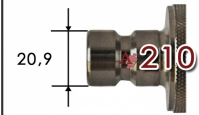

TLP12B**RTC snelkoppeling type 200.12 messing****Toepassingen**

Perslucht
 Gassen
 Autogeen
 Koud water
 Koelwater, matrijs
 Vloeistoffen
 Brandweer

**Kenmerken**

Vakbekwaam geproduceerd
 Uitstekende prijs/kwaliteit verhouding
 Past op Walther LP 012 profiel
 Customising in eigen werkplaats
 Modulair
 Hoog debiet
 Robuust ontwerp
 Veel aansluitmogelijkheden

Specificaties

NW 11 - 120 mm2
 Temperatuur bereik: -20° tot +100°C
 Werkdruk: 0-40 bar
 Geschikt voor vacuüm tot 0,1 bar
 Afdichtingen: NBR
 Koppelingshuis: Messing
 Aansluitstuk: Messing
 Hul: Messing
 Klep: Messing
 Insteeknippel: Messing
 Afsluitnippel huis: Messing
 Afsluitnippel aansluitstuk: Messing
 Afsluitnippel klep: Messing
 Optie: Viton of EPDM afdichtingen
 Optie: Ontkoppelingsbeveiliging (SI)
 Optie: Ventielontluchting
 Optie: RVS 316 (ALP12)
 Optie: Staal verzinkt (TLP12)
 Optie: Staal vernikkelde huls (Brandweer)

koppeling binnendraad

artikelnummer
 TLP120IG08MP
 TLP120IG12MP

omschrijving

RTC koppeling 200.12-MESSING G1/2BI
 RTC koppeling 200.12-MESSING G3/4BI

koppeling buitendraad

artikelnummer
 TLP120AG08MP
 TLP120AG12MP
 TLP120AG16MP

omschrijving

RTC koppeling 200.12-MESSING G1/2BU
 RTC koppeling 200.12-MESSING G3/4BU
 RTC koppeling 200.12-MESSING G1/1BU

koppeling slangpilaar

artikelnummer
 TLP120SL16MP
 TLP120SL19MP

omschrijving

RTC koppeling 200.12-MESSING SL16MM
 RTC koppeling 200.12-MESSING SL19MM