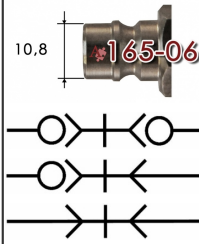

T165#04S6**RTC snelkoppeling type 046.06 RVS316****Toepassingen**

Gassen
 Reiniging
 Koud water
 Koelwater, matrijs
 Thermische olie
 Hydrauliek
 Vloeistoffen

**Kenmerken**

conform US MIL C-51234
 Past o.a. op SnapTite H, IH en PH profiel
 Vakbekwaam geproduceerd
 Uitstekende prijs/kwaliteit verhouding
 Customising in eigen werkplaats
 Modulair
 Hoog debiet
 Robuust ontwerp
 o-ring + PTFE back-up ring

Specificaties

NW 06 mm = 1/4" = #4
 Temperatuur bereik: -20° tot +100°C (NBR)
 Werkdruk: 345/690 bar met/zonder klep
 Standaard afdichting: NBR o-ring + PTFE back-up ring
 Koppelingshuis: RVS316
 Aansluitstuk: RVS316
 Huls: RVS316
 Klep: RVS316
 Insteeknippel: RVS316
 Afsluithuis: RVS316
 Afsluithuis aansluitstuk: RVS316
 Afsluithuis klep: RVS316
 Optie: Ontkoppelingbeveiliging (ME)
 Optie: o-ring in Viton of EPDM
 Optie: NBR of Viton U-seal
 Optie: uitvoering in Messing, RVS 303, RVS 316

afsluitkoppeling**artikelnummer**

T165004IG04R6P
 T165004IN04R6P
 T165004AG04R6P
 T165004AN04R6P

omschrijving

RTC koppeling 046.06 RVS316 G1/4BI
 RTC koppeling 046.06 RVS316 NPT1/4BI
 RTC koppeling 046.06 RVS316 R1/4BU
 RTC koppeling 046.06 RVS316 NPT1/4BU

omschrijving

RTC afsluithuis 046.06 RVS316 G1/4BI
 RTC afsluithuis 046.06 RVS316 NPT1/4BI
 RTC afsluithuis 046.06 RVS316 R1/4BU
 RTC afsluithuis 046.06 RVS316 NPT1/4BU

doorgangsnippel**artikelnummer**

T165104IG04R6
 T165104IN04R6
 T165104AG04R6
 T165104AN04R6