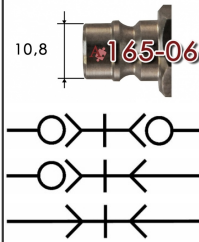

**T165#04S6****RTC snelkoppeling type 046.06 RVS316****Toepassingen**

Gassen  
 Reiniging  
 Koud water  
 Koelwater, matrijs  
 Thermische olie  
 Hydrauliek  
 Vloeistoffen

**Kenmerken**

conform US MIL C-51234  
 Past o.a. op SnapTite H, IH en PH profiel  
 Vakbekwaam geproduceerd  
 Uitstekende prijs/kwaliteit verhouding  
 Customising in eigen werkplaats  
 Modulair  
 Hoog debiet  
 Robuust ontwerp  
 o-ring + PTFE back-up ring

**Specificaties**

NW 06 mm = 1/4" = #4  
 Temperatuur bereik: -20° tot +100°C (NBR)  
 Werkdruk: 345/690 bar met/zonder klep  
 Standaard afdichting: NBR o-ring + PTFE back-up ring  
 Koppelingshuis: RVS316  
 Aansluitstuk: RVS316  
 Huls: RVS316  
 Klep: RVS316  
 Insteeknippel: RVS316  
 Afsluithuis: RVS316  
 Afsluithuis aansluitstuk: RVS316  
 Afsluithuis klep: RVS316  
 Optie: Ontkoppelingsbeveiliging (ME)  
 Optie: o-ring in Viton of EPDM  
 Optie: NBR of Viton U-seal  
 Optie: uitvoering in Messing, RVS 303, RVS 316

**afsluitkoppeling****artikelnummer**

T165004IG04R6P  
 T165004IN04R6P  
 T165004AG04R6P  
 T165004AN04R6P

**omschrijving**

RTC koppeling 046.06 RVS316 G1/4BI  
 RTC koppeling 046.06 RVS316 NPT1/4BI  
 RTC koppeling 046.06 RVS316 R1/4BU  
 RTC koppeling 046.06 RVS316 NPT1/4BU

**doorgangsnippel****artikelnummer**

T165104IG04R6  
 T165104IN04R6  
 T165104AG04R6  
 T165104AN04R6

**omschrijving**

RTC insteeknippel 046.06 RVS316 G1/4BI  
 RTC insteeknippel 046.06 RVS316 NPT1/4BI  
 RTC insteeknippel 046.06 RVS316 R1/4BU  
 RTC insteeknippel 046.06 RVS316 NPT1/4BU