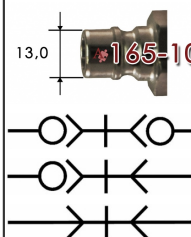

**T165#06B****RTC snelkoppeling type 046.09 messing****Toepassingen**

Gassen  
Koud water  
Koelwater, matrijs  
Thermische olie  
Hydrauliek  
Vloeistoffen

**rtc**  
COUPLING TECHNOLOGY

**Kenmerken**

conform US MIL C-51234  
Past o.a. op SnapTite H, IH en PH profiel  
Vakbekwaam geproduceerd  
Uitstekende prijs/kwaliteit verhouding  
Customising in eigen werkplaats  
Modulair  
Hoog debiet  
Robuust ontwerp  
U-seal, actieve afdichting in NBR

**Specificaties**

NW 10 mm = 3/8" = #6  
Temperatuur bereik: -20° tot +100°C (NBR)  
Werkdruk: 155/276 bar met/zonder klep  
Standaard afdichting: U-seal NBR  
Koppelingshuis: Messing  
Aansluitstuk: Messing  
Huls: Messing  
Klep: Messing  
Insteeknippel: Messing  
Afsluitnippel huis: Messing  
Afsluitnippel aansluitstuk: Messing  
Afsluitnippel klep: Messing  
Optie: Ontkoppelingsbeveiliging (ME)  
Optie: Viton U-seal  
Optie: o-ring + PTFE back-up ring  
Optie: uitvoering in Staal, RVS 303, RVS 316

**afsluitkoppeling****artikelnummer**

T165006IG06MP  
T165006IN06MP  
T165006AG06MP  
T165006AN06MP

**omschrijving**

RTC koppeling 046.09 messing G3/8BI  
RTC koppeling 046.09 messing NPT3/8BI  
RTC koppeling 046.09 messing R3/8BU  
RTC koppeling 046.09 messing NPT3/8BU