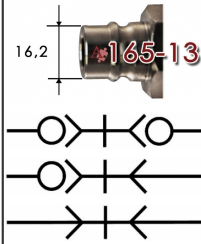

T165#08S3**RTC snelkoppeling type 046.13 RVS303****Toepassingen**

Gassen
 Reiniging
 Koud water
 Koelwater, matrijs
 Thermische olie
 Hydrauliek
 Vloeistoffen

**Kenmerken**

conform US MIL C-51234
 Past o.a. op SnapTite H, IH en PH profiel
 Vakbekwaam geproduceerd
 Uitstekende prijs/kwaliteit verhouding
 Customising in eigen werkplaats
 Modulair
 Hoog debiet
 Robuust ontwerp
 o-ring + PTFE back-up ring

Specificaties

NW 13 mm = 1/2" = #8
 Temperatuur bereik: -20° tot +100°C (NBR)
 Werkdruk: 259/552 bar met/zonder klep
 Standaard afdichting: NBR o-ring + PTFE back-up ring
 Koppelingshuis: RVS303
 Aansluitstuk: RVS303
 Huls: RVS303
 Klep: RVS303
 Insteeknippel: RVS303
 Afsluithuis: RVS303
 Afsluithuis aansluitstuk: RVS303
 Afsluithuis klep: RVS303
 Optie: Ontkoppelingbeveiliging (ME)
 Optie: o-ring in Viton of EPDM
 Optie: NBR of Viton U-seal
 Optie: uitvoering in Messing, Staal, RVS 316

afsluitkoppeling**artikelnummer**

T165008IG08R3P
 T165008IN08R3P
 T165008AG08R3P
 T165008AN08R3P

omschrijving

RTC koppeling 046.13 RVS303 G1/2BI
 RTC koppeling 046.13 RVS303 NPT1/2BI
 RTC koppeling 046.13 RVS303 R1/2BU
 RTC koppeling 046.13 RVS303 NPT1/2BU

omschrijving

RTC afsluithuis 046.13 RVS303 G1/2BI
 RTC afsluithuis 046.13 RVS303 NPT1/2BI
 RTC afsluithuis 046.13 RVS303 R1/2BU
 RTC afsluithuis 046.13 RVS303 NPT1/2BI

doorgangsnippel**artikelnummer**

T165108IG08R3
 T165108IN08R3
 T165108AG08R3
 T165108AN08R3