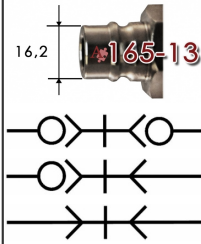

**T165#08S6****RTC snelkoppeling type 046.13 RVS316****Toepassingen**

Gassen  
 Reiniging  
 Koud water  
 Koelwater, matrijs  
 Thermische olie  
 Hydrauliek  
 Vloeistoffen

**Kenmerken**

conform US MIL C-51234  
 Past o.a. op SnapTite H, IH en PH profiel  
 Vakbekwaam geproduceerd  
 Uitstekende prijs/kwaliteit verhouding  
 Customising in eigen werkplaats  
 Modulair  
 Hoog debiet  
 Robuust ontwerp  
 o-ring + PTFE back-up ring

**Specificaties**

NW 13 mm = 1/2" = #8  
 Temperatuur bereik: -20° tot +100°C (NBR)  
 Werkdruk: 259/552 bar met/zonder klep  
 Standaard afdichting: NBR o-ring + PTFE back-up ring  
 Koppelingshuis: RVS316  
 Aansluitstuk: RVS316  
 Huls: RVS316  
 Klep: RVS316  
 Insteeknippel: RVS316  
 Afsluithuis: RVS316  
 Afsluithuis aansluitstuk: RVS316  
 Afsluithuis klep: RVS316  
 Optie: Ontkoppelingbeveiliging (ME)  
 Optie: o-ring in Viton of EPDM  
 Optie: NBR of Viton U-seal  
 Optie: uitvoering in Messing, Staal, RVS 316

**afsluitkoppeling****artikelnummer**

T165008IG08R6P  
 T165008IN08R6P  
 T165008AG08R6P  
 T165008AN08R6P

**omschrijving**

RTC koppeling 046.13 RVS316 G1/2BI  
 RTC koppeling 046.13 RVS316 NPT1/2BI  
 RTC koppeling 046.13 RVS316 R1/2BU  
 RTC koppeling 046.13 RVS316 NPT1/2BU

**doorgangsnippel****artikelnummer**

T165108IG08R6  
 T165108IN08R6  
 T165108AG08R6  
 T165108AN08R6

**omschrijving**

RTC insteeknippel 046.13 RVS316 G1/2BI  
 RTC insteeknippel 046.13 RVS316 NPT1/2BI  
 RTC insteeknippel 046.13 RVS316 R1/2BU  
 RTC insteeknippel 046.13 RVS316 NPT1/2BU