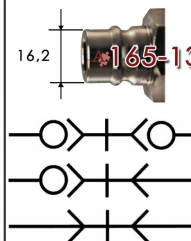

**T165#08S6****RTC snelkoppeling type 046.13 RVS316****Toepassingen**

Gassen  
 Reiniging  
 Koud water  
 Koelwater, matrijs  
 Thermische olie  
 Hydrauliek  
 Vloeistoffen

**Kenmerken**

conform US MIL C-51234  
 Past o.a. op SnapTite H, IH en PH profiel  
 Vakbekwaam geproduceerd  
 Uitstekende prijs/kwaliteit verhouding  
 Customising in eigen werkplaats  
 Modulair  
 Hoog debiet  
 Robuust ontwerp  
 o-ring + PTFE back-up ring

**Specificaties**

NW 13 mm = 1/2" = #8  
 Temperatuur bereik: -20° tot +100°C (NBR)  
 Werkdruk: 259/552 bar met/zonder klep  
 Standaard afdichting: NBR o-ring + PTFE back-up ring  
 Koppelingshuis: RVS316  
 Aansluitstuk: RVS316  
 Huls: RVS316  
 Klep: RVS316  
 Insteeknippel: RVS316  
 Afsluithuis: RVS316  
 Afsluithuis aansluitstuk: RVS316  
 Afsluithuis klep: RVS316  
 Optie: Ontkoppelingbeveiliging (ME)  
 Optie: o-ring in Viton of EPDM  
 Optie: NBR of Viton U-seal  
 Optie: uitvoering in Messing, Staal, RVS 316

**afsluitkoppeling****artikelnummer**

T165008IG08R6P  
 T165008IN08R6P  
 T165008AG08R6P  
 T165008AN08R6P

**omschrijving**

RTC koppeling 046.13 RVS316 G1/2BI  
 RTC koppeling 046.13 RVS316 NPT1/2BI  
 RTC koppeling 046.13 RVS316 R1/2BU  
 RTC koppeling 046.13 RVS316 NPT1/2BU

**doorgangsnippel****artikelnummer**

T165108IG08R6  
 T165108IN08R6  
 T165108AG08R6  
 T165108AN08R6

**omschrijving**

RTC insteeknippel 046.13 RVS316 G1/2BI  
 RTC insteeknippel 046.13 RVS316 NPT1/2BI  
 RTC insteeknippel 046.13 RVS316 R1/2BU  
 RTC insteeknippel 046.13 RVS316 NPT1/2BI