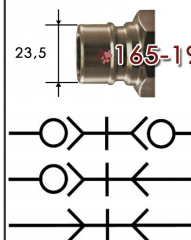

T165#12S6**RTC snelkoppeling type 046.19 RVS316****Toepassingen**

Gassen
 Reiniging
 Koud water
 Koelwater, matrijs
 Thermische olie
 Hydrauliek
 Vloeistoffen

**Kenmerken**

conform US MIL C-51234
 Past o.a. op SnapTite H, IH en PH profiel
 Vakbekwaam geproduceerd
 Uitstekende prijs/kwaliteit verhouding
 Customising in eigen werkplaats
 Modulair
 Hoog debiet
 Robuust ontwerp
 o-ring + PTFE back-up ring

Specificaties

NW 19 mm = 3/4" = #12
 Temperatuur bereik: -20° tot +100°C (NBR)
 Werkdruk: 138/483 bar met/zonder klep
 Standaard afdichting: NBR o-ring + PTFE back-up ring
 Koppelingshuis: RVS316
 Aansluitstuk: RVS316
 Huls: RVS316
 Klep: RVS316
 Insteeknippel: RVS316
 Afsluiterhuis: RVS316
 Afsluiterhuis aansluitstuk: RVS316
 Afsluiterhuis klep: RVS316
 Optie: Ontkoppelingbeveiliging (ME)
 Optie: o-ring in Viton of EPDM
 Optie: NBR of Viton U-seal
 Optie: uitvoering in Staal, Messing, RVS 316

afsluitkoppeling**artikelnummer**

T165012IG12R6P
 T165012IN12R6P
 T165012AG12R6P
 T165012AN12R6P

omschrijving

RTC koppeling 046.19 RVS316 G3/4BI
 RTC koppeling 046.19 RVS316 NPT3/4BI
 RTC koppeling 046.19 RVS316 R3/4BU
 RTC koppeling 046.19 RVS316 NPT3/4BU

T165112IG12R6
 T165112IN12R6
 T165112AG12R6
 T165112AN12R6

omschrijving

RTC insteeknippel 046.19 RVS316 G3/4BI
 RTC insteeknippel 046.19 RVS316 NPT3/4BI
 RTC insteeknippel 046.19 RVS316 R3/4BU
 RTC insteeknippel 046.19 RVS316 NPT3/4BU