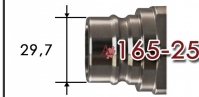

T165#16B**RTC snelkoppeling type 046.25 messing****Toepassingen**

Gassen
Koud water
Koelwater, matrijs
Thermische olie
Hydrauliek
Vloeistoffen

rtc
COUPLING TECHNOLOGY

**Kenmerken**

conform US MIL C-51234
Past o.a. op SnapTite H, IH en PH profiel
Vakbekwaam geproduceerd
Uitstekende prijs/kwaliteit verhouding
Customising in eigen werkplaats
Modulair
Hoog debiet
Robuust ontwerp
U-seal, actieve afdichting in NBR

Specificaties

NW 25 mm = 1/1" = #16
Temperatuur bereik: -20° tot +100°C (NBR)
Werkdruk: 121/207 bar met/zonder klep
Standaard afdichting: U-seal NBR
Koppelingshuis: Messing
Aansluitstuk: Messing
Huls: Messing
Klep: Messing
Insteeknippel: Messing
Afsluitnippel huis: Messing
Afsluitnippel aansluitstuk: Messing
Afsluitnippel klep: Messing
Optie: Ontkoppelingsbeveiliging (ME)
Optie: Viton U-seal
Optie: o-ring + PTFE back-up ring
Optie: uitvoering in Staal, RVS 303, RVS 316