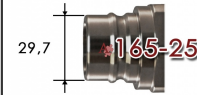

**T165#16B****RTC snelkoppeling type 046.25 messing****Toepassingen**

Gassen  
Koud water  
Koelwater, matrijs  
Thermische olie  
Hydrauliek  
Vloeistoffen

**Kenmerken**

conform US MIL C-51234  
Past o.a. op SnapTite H, IH en PH profiel  
Vakbekwaam geproduceerd  
Uitstekende prijs/kwaliteit verhouding  
Customising in eigen werkplaats  
Modulair  
Hoog debiet  
Robuust ontwerp  
U-seal, actieve afdichting in NBR

**Specificaties**

NW 25 mm = 1/1" = #16  
Temperatuur bereik: -20° tot +100°C (NBR)  
Werkdruk: 121/207 bar met/zonder klep  
Standaard afdichting: U-seal NBR  
Koppelingshuis: Messing  
Aansluitstuk: Messing  
Huls: Messing  
Klep: Messing  
Insteeknippel: Messing  
Afsluitnippel huis: Messing  
Afsluitnippel aansluitstuk: Messing  
Afsluitnippel klep: Messing  
Optie: Ontkoppelingsbeveiliging (ME)  
Optie: Viton U-seal  
Optie: o-ring + PTFE back-up ring  
Optie: uitvoering in Staal, RVS 303, RVS 316