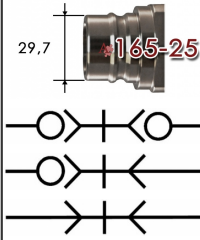

T165#16S3**RTC snelkoppeling type 046.25 RVS303****Toepassingen**

Gassen
 Reiniging
 Koud water
 Koelwater, matrijs
 Thermische olie
 Hydrauliek
 Vloeistoffen
 Brandweer

**Kenmerken**

conform US MIL C-51234
 Past o.a. op SnapTite H, IH en PH profiel
 Vakbekwaam geproduceerd
 Uitstekende prijs/kwaliteit verhouding
 Customising in eigen werkplaats
 Modulair
 Hoog debiet
 Robuust ontwerp
 o-ring + PTFE back-up ring

Specificaties

NW 25 mm = 1/1" = #16
 Temperatuur bereik: -20° tot +100°C (NBR)
 Werkdruk: 138/276 bar met/zonder klep
 Standaard afdichting: NBR o-ring + PTFE back-up ring
 Koppelingshuis: RVS303
 Aansluitstuk: RVS303
 Huls: RVS303
 Klep: RVS303
 Insteeknippel: RVS303
 Afsluithuis: RVS303
 Afsluithuis aansluitstuk: RVS303
 Afsluithuis klep: RVS303
 Optie: Ontkoppelingsbeveiliging (ME)
 Optie: o-ring in Viton of EPDM
 Optie: NBR of Viton U-seal
 Optie: uitvoering in Messing, RVS 303, RVS 316

afsluitkoppeling**artikelnummer**

T165016IG16R3P
 T165016IN16R3P
 T165016AG16R3P
 T165016AN16R3P

omschrijving

RTC koppeling 046.25 RVS303 G1/1BI
 RTC koppeling 046.25 RVS303 NPT1/1BI
 RTC koppeling 046.25 RVS303 R1/1BU
 RTC koppeling 046.25 RVS303 NPT1/1BU