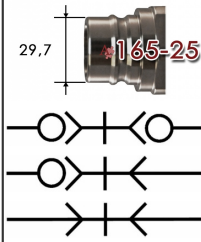

T165#16S6**RTC snelkoppeling type 046.25 RVS316****Toepassingen**

Gassen
 Reiniging
 Koud water
 Koelwater, matrijs
 Thermische olie
 Hydrauliek
 Vloeistoffen

**Kenmerken**

conform US MIL C-51234
 Past o.a. op SnapTite H, IH en PH profiel
 Vakbekwaam geproduceerd
 Uitstekende prijs/kwaliteit verhouding
 Customising in eigen werkplaats
 Modulair
 Hoog debiet
 Robuust ontwerp
 o-ring + PTFE back-up ring

Specificaties

NW 25 mm = 1/1" = #16
 Temperatuur bereik: -20° tot +100°C (NBR)
 Werkdruk: 138/276 bar met/zonder klep
 Standaard afdichting: NBR o-ring + PTFE back-up ring
 Koppelingshuis: RVS316
 Aansluitstuk: RVS316
 Huls: RVS316
 Klep: RVS316
 Insteeknippel: RVS316
 Afsluithuis: RVS316
 Afsluithuis aansluitstuk: RVS316
 Afsluithuis klep: RVS316
 Optie: Ontkoppelingsbeveiliging (ME)
 Optie: o-ring in Viton of EPDM
 Optie: NBR of Viton U-seal
 Optie: uitvoering in Messing, Staal, RVS 316

afsluitkoppeling**artikelnummer**

T165016IG16R6P
 T165016IN16R6P
 T165016AG16R6P
 T165016AN16R6P

omschrijving

RTC koppeling 046.25 RVS316 G1/1BI
 RTC koppeling 046.25 RVS316 NPT1/1BI
 RTC koppeling 046.25 RVS316 R1/1BU
 RTC koppeling 046.25 RVS316 NPT1/1BU

omschrijving

RTC insteeknippel 046.25 RVS316 G1/1BI
 RTC insteeknippel 046.25 RVS316 NPT1/1BI
 RTC insteeknippel 046.25 RVS316 R1/1BU
 RTC insteeknippel 046.25 RVS316 NPT1/1BI

toebehoren en opties**artikelnummer**