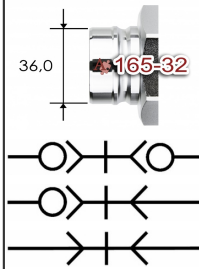

T165#20B**RTC snelkoppeling type 046.32 messing****Toepassingen**

Gassen
Koud water
Koelwater, matrijs
Thermische olie
Hydrauliek
Vloeistoffen

rtc
COUPLING TECHNOLOGY

**Kenmerken**

conform US MIL C-51234
Past o.a. op SnapTite H, IH en PH profiel
Vakbekwaam geproduceerd
Uitstekende prijs/kwaliteit verhouding
Customising in eigen werkplaats
Modulair
Hoog debiet
Robuust ontwerp
U-seal, actieve afdichting in NBR

Specificaties

NW 32 mm = 5/4" = #20
Temperatuur bereik: -20° tot +100°C (NBR)
Werkdruk: 24/69 bar met/zonder klep
Standaard afdichting: U-seal NBR
Koppelingshuis: Messing
Aansluitstuk: Messing
Huls: Messing
Klep: Messing
Insteeknippel: Messing
Afsluitnippel huis: Messing
Afsluitnippel aansluitstuk: Messing
Afsluitnippel klep: Messing
Optie: Ontkoppelingsbeveiliging (ME)
Optie: Viton U-seal
Optie: o-ring + PTFE back-up ring
Optie: uitvoering in Staal, RVS 303, RVS 316

afsluitkoppeling**artikelnummer**

T165020IG20MP
T165020IN20MP
T165020AG20MP
T165020AN20MP

omschrijving

RTC koppeling 046.32 messing G5/4BI
RTC koppeling 046.32 messing NPT5/4BI
RTC koppeling 046.32 messing R5/4BU
RTC koppeling 046.32 messing NPT5/4BU