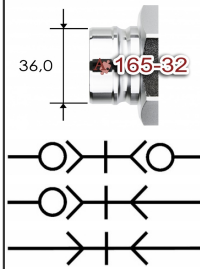

T165#20B**RTC snelkoppeling type 046.32 messing****Toepassingen**

Gassen
Koud water
Koelwater, matrijs
Thermische olie
Hydrauliek
Vloeistoffen

rtc
COUPLING TECHNOLOGY

**Kenmerken**

conform US MIL C-51234
Past o.a. op SnapTite H, IH en PH profiel
Vakbekwaam geproduceerd
Uitstekende prijs/kwaliteit verhouding
Customising in eigen werkplaats
Modulair
Hoog debiet
Robuust ontwerp
U-seal, actieve afdichting in NBR

Specificaties

NW 32 mm = 5/4" = #20
Temperatuur bereik: -20° tot +100°C (NBR)
Werkdruk: 24/69 bar met/zonder klep
Standaard afdichting: U-seal NBR
Koppelingshuis: Messing
Aansluitstuk: Messing
Huls: Messing
Klep: Messing
Insteeknippel: Messing
Afsluitnippel huis: Messing
Afsluitnippel aansluitstuk: Messing
Afsluitnippel klep: Messing
Optie: Ontkoppelingsbeveiliging (ME)
Optie: Viton U-seal
Optie: o-ring + PTFE back-up ring
Optie: uitvoering in Staal, RVS 303, RVS 316

omschrijving

RTC afsluitnippel 046.32 messing G5/4BI
RTC afsluitnippel 046.32 messing NPT5/4BI
RTC afsluitnippel 046.32 messing R5/4BU
RTC afsluitnippel 046.32 messing NPT5/4BU

doorgangsnippel

artikelnummer
T165120IG20M
T165120IN20M
T165120AG20M
T165120AN20M

omschrijving

RTC insteeknippel 046.32 messing G5/4BI
RTC insteeknippel 046.32 messing NPT5/4BI
RTC insteeknippel 046.32 messing R5/4BU
RTC insteeknippel 046.32 messing NPT5/4BU

toebehoren en opties

artikelnummer
T165X20MEM