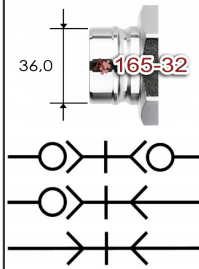

**T165#20B****RTC snelkoppeling type 046.32 messing****Toepassingen**

Gassen  
Koud water  
Koelwater, matrijs  
Thermische olie  
Hydrauliek  
Vloeistoffen

**rtc**  
COUPLING TECHNOLOGY

**Kenmerken**

conform US MIL C-51234  
Past o.a. op SnapTite H, IH en PH profiel  
Vakbekwaam geproduceerd  
Uitstekende prijs/kwaliteit verhouding  
Customising in eigen werkplaats  
Modulair  
Hoog debiet  
Robuust ontwerp  
U-seal, actieve afdichting in NBR

**Specificaties**

NW 32 mm = 5/4" = #20  
Temperatuur bereik: -20° tot +100°C (NBR)  
Werkdruk: 24/69 bar met/zonder klep  
Standaard afdichting: U-seal NBR  
Koppelingshuis: Messing  
Aansluitstuk: Messing  
Huls: Messing  
Klep: Messing  
Insteeknippel: Messing  
Afsluitnippel huis: Messing  
Afsluitnippel aansluitstuk: Messing  
Afsluitnippel klep: Messing  
Optie: Ontkoppelingsbeveiliging (ME)  
Optie: Viton U-seal  
Optie: o-ring + PTFE back-up ring  
Optie: uitvoering in Staal, RVS 303, RVS 316

**afsluitkoppeling****artikelnummer**

T165020IG20MP  
T165020IN20MP  
T165020AG20MP  
T165020AN20MP

**omschrijving**

RTC koppeling 046.32 messing G5/4BI  
RTC koppeling 046.32 messing NPT5/4BI  
RTC koppeling 046.32 messing R5/4BU  
RTC koppeling 046.32 messing NPT5/4BU

**doorgangsnippel****artikelnummer**

T165120IG20M  
T165120IN20M  
T165120AG20M  
T165120AN20M

**omschrijving**

RTC insteeknippel 046.32 messing G5/4BI  
RTC insteeknippel 046.32 messing NPT5/4BI  
RTC insteeknippel 046.32 messing R5/4BU  
RTC insteeknippel 046.32 messing NPT5/4BU