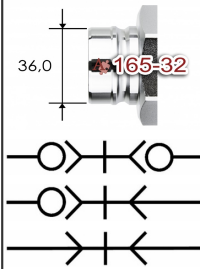

T165#20C

RTC snelkoppeling type 046.32 staal

Toepassingen

Gassen
Thermische olie
Hydrauliek
Vloeistoffen

rtc
COUPLING TECHNOLOGY

Kenmerken

conform US MIL C-51234
Past o.a. op SnapTite H, IH en PH profiel
Vakbekwaam geproduceerd
Uitstekende prijs/kwaliteit verhouding
Customising in eigen werkplaats
Modulair
Hoog debiet
Robuust ontwerp
o-ring + PTFE back-up ring

Specificaties

NW 32 mm = 5/4" = #20
Temperatuur bereik: -20° tot +100°C (NBR)
Werkdruk: 121/345 bar met/zonder klep
Standaard afdichting: NBR o-ring + PTFE back-up ring
Koppelingshuis: Staal, verchroomd
Aansluitstuk: Staal, verchroomd
Huls: Staal, verchroomd
Klep: Staal, verchroomd
Insteeknippel: Staal, verchroomd
Afsluitnippel huis: Staal, verchroomd
Afsluitnippel aansluitstuk: Staal, verchroomd
Afsluitnippel klep: Staal, verchroomd
Optie: Ontkoppelingsbeveiliging (ME)
Optie: o-ring in Viton of EPDM
Optie: NBR of Viton U-seal
Optie: uitvoering in Messing, RVS 303, RVS 316

afsluitkoppeling

artikelnummer
T165020IG20SP
T165020IN20SP
T165020AG20SP
T165020AN20SP

omschrijving

RTC koppeling 046.32 staal G5/4BI
RTC koppeling 046.32 staal NPT5/4BI
RTC koppeling 046.32 staal R5/4BU
RTC koppeling 046.32 staal NPT5/4BU

omschrijving

RTC insteeknippel 046.32 staal G5/4BI
RTC insteeknippel 046.32 staal NPT5/4BI
RTC insteeknippel 046.32 staal R5/4BU
RTC insteeknippel 046.32 staal NPT5/4BU

toebehoren en opties

artikelnummer
T165X20MES