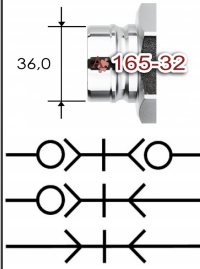

**T165#20S3****RTC snelkoppeling type 046.32 RVS303****Toepassingen**

Gassen  
 Reiniging  
 Koud water  
 Koelwater, matrijs  
 Thermische olie  
 Hydrauliek  
 Vloeistoffen

**Kenmerken**

conform US MIL C-51234  
 Past o.a. op SnapTite H, IH en PH profiel  
 Vakbekwaam geproduceerd  
 Uitstekende prijs/kwaliteit verhouding  
 Customising in eigen werkplaats  
 Modulair  
 Hoog debiet  
 Robuust ontwerp  
 o-ring + PTFE back-up ring

**Specificaties**

NW 32 mm = 5/4" = #20  
 Temperatuur bereik: -20° tot +100°C (NBR)  
 Werkdruk: 103/207 bar met/zonder klep  
 Standaard afdichting: NBR o-ring + PTFE back-up ring  
 Koppelingshuis: RVS303  
 Aansluitstuk: RVS303  
 Huls: RVS303  
 Klep: RVS303  
 Insteeknippel: RVS303  
 Afsluithuis: RVS303  
 Afsluithuis aansluitstuk: RVS303  
 Afsluithuis klep: RVS303  
 Optie: Ontkoppelingsbeveiliging (ME)  
 Optie: o-ring in Viton of EPDM  
 Optie: NBR of Viton U-seal  
 Optie: uitvoering in Messing, Staal, RVS 316

**afsluitkoppeling****artikelnummer**

T165020IG20R3P  
 T165020IN20R3P  
 T165020AG20R3P  
 T165020AN20R3P

**omschrijving**

RTC koppeling 046.32 RVS303 G5/4BI  
 RTC koppeling 046.32 RVS303 NPT5/4BI  
 RTC koppeling 046.32 RVS303 R5/4BU  
 RTC koppeling 046.32 RVS303 NPT5/4BU

**doorgangsnippel****artikelnummer**

T165120IG20R3  
 T165120IN20R3  
 T165120AG20R3  
 T165120AN20R3

**omschrijving**

RTC insteeknippel 046.32 RVS303 G5/4BI  
 RTC insteeknippel 046.32 RVS303 NPT5/4BI  
 RTC insteeknippel 046.32 RVS303 R5/4BU  
 RTC insteeknippel 046.32 RVS303 NPT5/4BU