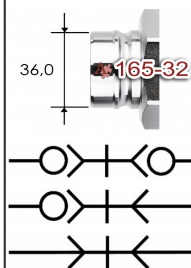

**T165#20S6****RTC snelkoppeling type 046.32 RVS316****Toepassingen**

Gassen  
 Reiniging  
 Koud water  
 Koelwater, matrijs  
 Thermische olie  
 Hydrauliek  
 Vloeistoffen

**Kenmerken**

conform US MIL C-51234  
 Past o.a. op SnapTite H, IH en PH profiel  
 Vakbekwaam geproduceerd  
 Uitstekende prijs/kwaliteit verhouding  
 Customising in eigen werkplaats  
 Modulair  
 Hoog debiet  
 Robuust ontwerp  
 o-ring + PTFE back-up ring

**Specificaties**

NW 32 mm = 5/4" = #20  
 Temperatuur bereik: -20° tot +100°C (NBR)  
 Werkdruk: 103/207 bar met/zonder klep  
 Standaard afdichting: NBR o-ring + PTFE back-up ring  
 Koppelingshuis: RVS316  
 Aansluitstuk: RVS316  
 Huls: RVS316  
 Klep: RVS316  
 Insteeknippel: RVS316  
 Afsluithuis: RVS316  
 Afsluithuis aansluitstuk: RVS316  
 Afsluithuis klep: RVS316  
 Optie: Ontkoppelingsbeveiliging (ME)  
 Optie: o-ring in Viton of EPDM  
 Optie: NBR of Viton U-seal  
 Optie: uitvoering in Messing, Staal, RVS 316

**afsluitkoppeling****artikelnummer**

T165020IG20R6P  
 T165020IN20R6P  
 T165020AG20R6P  
 T165020AN20R6P

**omschrijving**

RTC koppeling 046.32 RVS316 G5/4BI  
 RTC koppeling 046.32 RVS316 NPT5/4BI  
 RTC koppeling 046.32 RVS316 R5/4BU  
 RTC koppeling 046.32 RVS316 NPT5/4BU

**doorgangsnippel****artikelnummer**

T165120IG20R6  
 T165120IN20R6  
 T165120AG20R6  
 T165120AN20R6

**omschrijving**

RTC insteeknippel 046.32 RVS316 G5/4BI  
 RTC insteeknippel 046.32 RVS316 NPT5/4BI  
 RTC insteeknippel 046.32 RVS316 R5/4BU  
 RTC insteeknippel 046.32 RVS316 NPT5/4BU