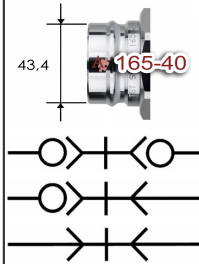

T165#24B**RTC snelkoppeling type 046.38 messing****Toepassingen**

Gassen
Koud water
Koelwater, matrijs
Thermische olie
Hydrauliek
Vloeistoffen

rtc
COUPLING TECHNOLOGY

**Kenmerken**

conform US MIL C-51234
Past o.a. op SnapTite H, IH en PH profiel
Vakbekwaam geproduceerd
Uitstekende prijs/kwaliteit verhouding
Customising in eigen werkplaats
Modulair
Hoog debiet
Robuust ontwerp
U-seal, actieve afdichting in NBR

Specificaties

NW 40 mm = 3/2" = #24
Temperatuur bereik: -20° tot +100°C (NBR)
Werkdruk: 24/69 bar met/zonder klep
Standaard afdichting: U-seal NBR
Koppelingshuis: Messing
Aansluitstuk: Messing
Huls: Messing
Klep: Messing
Insteeknippel: Messing
Afsluitnippel huis: Messing
Afsluitnippel aansluitstuk: Messing
Afsluitnippel klep: Messing
Optie: Ontkoppelingsbeveiliging (ME)
Optie: Viton U-seal
Optie: o-ring + PTFE back-up ring
Optie: uitvoering in Staal, RVS 303, RVS 316

omschrijving

RTC afsluitnippel 046.38 messing G3/2BI
RTC afsluitnippel 046.38 messing NPT3/2BI
RTC afsluitnippel 046.38 messing R3/2BU
RTC afsluitnippel 046.38 messing NPT3/2BU

doorgangsnippel

artikelnummer
T165124IG24M
T165124IN24M
T165124AG24M
T165124AN24M

omschrijving

RTC insteeknippel 046.38 messing G3/2BI
RTC insteeknippel 046.38 messing NPT3/2BI
RTC insteeknippel 046.38 messing R3/2BU
RTC insteeknippel 046.38 messing NPT3/2BU

toebehoren en opties

artikelnummer
T165X24MEM