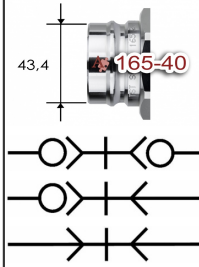

T165#24B**RTC snelkoppeling type 046.38 messing****Toepassingen**

Gassen
Koud water
Koelwater, matrijs
Thermische olie
Hydrauliek
Vloeistoffen

rtc
COUPLING TECHNOLOGY

**Kenmerken**

conform US MIL C-51234
Past o.a. op SnapTite H, IH en PH profiel
Vakbekwaam geproduceerd
Uitstekende prijs/kwaliteit verhouding
Customising in eigen werkplaats
Modulair
Hoog debiet
Robuust ontwerp
U-seal, actieve afdichting in NBR

Specificaties

NW 40 mm = 3/2" = #24
Temperatuur bereik: -20° tot +100°C (NBR)
Werkdruk: 24/69 bar met/zonder klep
Standaard afdichting: U-seal NBR
Koppelingshuis: Messing
Aansluitstuk: Messing
Huls: Messing
Klep: Messing
Insteeknippel: Messing
Afsluitnippel huis: Messing
Afsluitnippel aansluitstuk: Messing
Afsluitnippel klep: Messing
Optie: Ontkoppelingsbeveiliging (ME)
Optie: Viton U-seal
Optie: o-ring + PTFE back-up ring
Optie: uitvoering in Staal, RVS 303, RVS 316

omschrijving

RTC afsluitnippel 046.38 messing G3/2BI
RTC afsluitnippel 046.38 messing NPT3/2BI
RTC afsluitnippel 046.38 messing R3/2BU
RTC afsluitnippel 046.38 messing NPT3/2BU

doorgangsnippel

artikelnummer
T165124IG24M
T165124IN24M
T165124AG24M
T165124AN24M

omschrijving

RTC insteeknippel 046.38 messing G3/2BI
RTC insteeknippel 046.38 messing NPT3/2BI
RTC insteeknippel 046.38 messing R3/2BU
RTC insteeknippel 046.38 messing NPT3/2BU

toebehoren en opties

artikelnummer
T165X24MEM