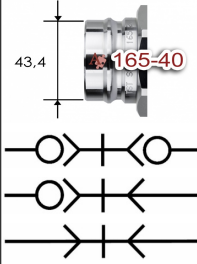

T165#24C**RTC snelkoppeling type 046.38 staal****Toepassingen**

Gassen
Thermische olie
Hydrauliek
Vloeistoffen

**Kenmerken**

conform US MIL C-51234
Past o.a. op SnapTite H, IH en PH profiel
Vakbekwaam geproduceerd
Uitstekende prijs/kwaliteit verhouding
Customising in eigen werkplaats
Modulair
Hoog debiet
Robuust ontwerp
o-ring + PTFE back-up ring

Specificaties

NW 40 mm = 3/2" = #24
Temperatuur bereik: -20° tot +100°C (NBR)
Werkdruk: 103/345 bar met/zonder klep
Standaard afdichting: NBR o-ring + PTFE back-up ring
Koppelingshuis: Staal, verchroomd
Aansluitstuk: Staal, verchroomd
Huls: Staal, verchroomd
Klep: Staal, verchroomd
Insteeknippel: Staal, verchroomd
Afsluitnippel huis: Staal, verchroomd
Afsluitnippel aansluitstuk: Staal, verchroomd
Afsluitnippel klep: Staal, verchroomd
Optie: Ontkoppelingsbeveiliging (ME)
Optie: o-ring in Viton of EPDM
Optie: NBR of Viton U-seal
Optie: uitvoering in Messing, RVS 303, RVS 316

afsluitkoppeling

artikelnummer
T165024IG24SP
T165024IN24SP
T165024AG24SP
T165024AN24SP

omschrijving

RTC koppeling 046.38 staal G3/2BI
RTC koppeling 046.38 staal NPT3/2BI
RTC koppeling 046.38 staal R3/2BU
RTC koppeling 046.38 staal NPT3/2BU

omschrijving

RTC afsluitnippel 046.38 staal G3/2BI
RTC afsluitnippel 046.38 staal NPT3/2BI
RTC afsluitnippel 046.38 staal R3/2BU
RTC afsluitnippel 046.38 staal NPT3/2BU

doorgangsnippel

artikelnummer
T165124IG24S
T165124IN24S
T165124AG24S
T165124AN24S