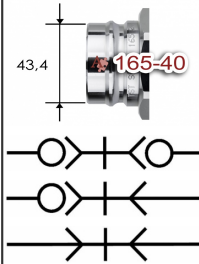

T165#24C**RTC snelkoppeling type 046.38 staal****Toepassingen**

Gassen
Thermische olie
Hydrauliek
Vloeistoffen

**Kenmerken**

conform US MIL C-51234
Past o.a. op SnapTite H, IH en PH profiel
Vakbekwaam geproduceerd
Uitstekende prijs/kwaliteit verhouding
Customising in eigen werkplaats
Modulair
Hoog debiet
Robuust ontwerp
o-ring + PTFE back-up ring

Specificaties

NW 40 mm = 3/2" = #24
Temperatuur bereik: -20° tot +100°C (NBR)
Werkdruk: 103/345 bar met/zonder klep
Standaard afdichting: NBR o-ring + PTFE back-up ring
Koppelingshuis: Staal, verchroomd
Aansluitstuk: Staal, verchroomd
Huls: Staal, verchroomd
Klep: Staal, verchroomd
Insteeknippel: Staal, verchroomd
Afsluithuis: Staal, verchroomd
Afsluithuis aansluitstuk: Staal, verchroomd
Afsluithuis klep: Staal, verchroomd
Optie: Ontkoppelingsbeveiliging (ME)
Optie: o-ring in Viton of EPDM
Optie: NBR of Viton U-seal
Optie: uitvoering in Messing, RVS 303, RVS 316

afsluitkoppeling**artikelnummer**

T165024IG24SP
T165024IN24SP
T165024AG24SP
T165024AN24SP

omschrijving

RTC koppeling 046.38 staal G3/2BI
RTC koppeling 046.38 staal NPT3/2BI
RTC koppeling 046.38 staal R3/2BU
RTC koppeling 046.38 staal NPT3/2BU

omschrijving

RTC afsluithuis 046.38 staal G3/2BI
RTC afsluithuis 046.38 staal NPT3/2BI
RTC afsluithuis 046.38 staal R3/2BU
RTC afsluithuis 046.38 staal NPT3/2BU

doorgangsnippel**artikelnummer**

T165124IG24S
T165124IN24S
T165124AG24S
T165124AN24S