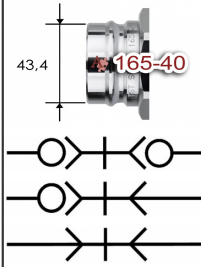

T165#24S3**RTC snelkoppeling type 046.38 RVS303****Toepassingen**

Gassen
 Reiniging
 Koud water
 Koelwater, matrijs
 Thermische olie
 Hydrauliek
 Vloeistoffen

**Kenmerken**

conform US MIL C-51234
 Past o.a. op SnapTite H, IH en PH profiel
 Vakbekwaam geproduceerd
 Uitstekende prijs/kwaliteit verhouding
 Customising in eigen werkplaats
 Modulair
 Hoog debiet
 Robuust ontwerp
 o-ring + PTFE back-up ring

Specificaties

NW 40 mm = 3/2" = #24
 Temperatuur bereik: -20° tot +100°C (NBR)
 Werkdruk: 103/207 bar met/zonder klep
 Standaard afdichting: NBR o-ring + PTFE back-up ring
 Koppelingshuis: RVS303
 Aansluitstuk: RVS303
 Huls: RVS303
 Klep: RVS303
 Insteeknippel: RVS303
 Afsluithuis: RVS303
 Afsluithuis aansluitstuk: RVS303
 Afsluithuis klep: RVS303
 Optie: Ontkoppelingsbeveiliging (ME)
 Optie: o-ring in Viton of EPDM
 Optie: NBR of Viton U-seal
 Optie: uitvoering in Messing, Staal, RVS 316

afsluitkoppeling**artikelnummer**

T165024IG24R3P
 T165024IN24R3P
 T165024AG24R3P
 T165024AN24R3P

omschrijving

RTC koppeling 046.38 RVS303 G3/2BI
 RTC koppeling 046.38 RVS303 NPT3/2BI
 RTC koppeling 046.38 RVS303 R3/2BU
 RTC koppeling 046.38 RVS303 NPT3/2BU

omschrijving

RTC afsluithuis 046.38 RVS303 G3/2BI
 RTC afsluithuis 046.38 RVS303 NPT3/2BI
 RTC afsluithuis 046.38 RVS303 R3/2BU
 RTC afsluithuis 046.38 RVS303 NPT3/2BU

doorgangsnippel**artikelnummer**

T165124IG24R3
 T165124IN24R3
 T165124AG24R3
 T165124AN24R3