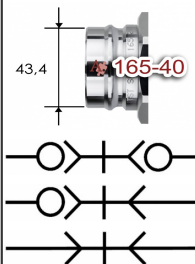

T165#24S6**RTC snelkoppeling type 046.38 RVS316****Toepassingen**

Gassen
 Reiniging
 Koud water
 Koelwater, matrijs
 Thermische olie
 Hydrauliek
 Vloeistoffen

**Kenmerken**

conform US MIL C-51234
 Past o.a. op SnapTite H, IH en PH profiel
 Vakbekwaam geproduceerd
 Uitstekende prijs/kwaliteit verhouding
 Customising in eigen werkplaats
 Modulair
 Hoog debiet
 Robuust ontwerp
 o-ring + PTFE back-up ring

Specificaties

NW 40 mm = 3/2" = #24
 Temperatuur bereik: -20° tot +100°C (NBR)
 Werkdruk: 103/207 bar met/zonder klep
 Standaard afdichting: NBR o-ring + PTFE back-up ring
 Koppelingshuis: RVS316
 Aansluitstuk: RVS316
 Huls: RVS316
 Klep: RVS316
 Insteeknippel: RVS316
 Afsluithuis: RVS316
 Afsluithuis aansluitstuk: RVS316
 Afsluithuis klep: RVS316
 Optie: Ontkoppelingsbeveiliging (ME)
 Optie: o-ring in Viton of EPDM
 Optie: NBR of Viton U-seal
 Optie: uitvoering in Messing, Staal, RVS 303

afsluitkoppeling

artikelnummer
 T165024IG24R6P
 T165024IN24R6P
 T165024AG24R6P
 T165024AN24R6P

omschrijving
 RTC koppeling 046.38 RVS316 G3/2BI
 RTC koppeling 046.38 RVS316 NPT3/2BI
 RTC koppeling 046.38 RVS316 R3/2BU
 RTC koppeling 046.38 RVS316 NPT3/2BU

omschrijving
 RTC insteeknippel 046.38 RVS316 G3/2BI
 RTC insteeknippel 046.38 RVS316 NPT3/2BI
 RTC insteeknippel 046.38 RVS316 R3/2BU
 RTC insteeknippel 046.38 RVS316 NPT3/2BU

toebehoren en opties

artikelnummer
 T165X24MER