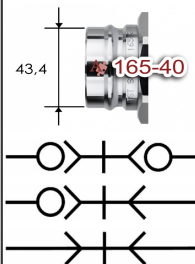

T165#24S6**RTC snelkoppeling type 046.38 RVS316****Toepassingen**

Gassen
 Reiniging
 Koud water
 Koelwater, matrijs
 Thermische olie
 Hydrauliek
 Vloeistoffen

**Kenmerken**

conform US MIL C-51234
 Past o.a. op SnapTite H, IH en PH profiel
 Vakbekwaam geproduceerd
 Uitstekende prijs/kwaliteit verhouding
 Customising in eigen werkplaats
 Modulair
 Hoog debiet
 Robuust ontwerp
 o-ring + PTFE back-up ring

Specificaties

NW 40 mm = 3/2" = #24
 Temperatuur bereik: -20° tot +100°C (NBR)
 Werkdruk: 103/207 bar met/zonder klep
 Standaard afdichting: NBR o-ring + PTFE back-up ring
 Koppelingshuis: RVS316
 Aansluitstuk: RVS316
 Huls: RVS316
 Klep: RVS316
 Insteeknippel: RVS316
 Afsluithuis: RVS316
 Afsluithuis aansluitstuk: RVS316
 Afsluithuis klep: RVS316
 Optie: Ontkoppelingsbeveiliging (ME)
 Optie: o-ring in Viton of EPDM
 Optie: NBR of Viton U-seal
 Optie: uitvoering in Messing, Staal, RVS 303

afsluitkoppeling

artikelnummer
 T165024IG24R6P
 T165024IN24R6P
 T165024AG24R6P
 T165024AN24R6P

omschrijving

RTC koppeling 046.38 RVS316 G3/2BI
 RTC koppeling 046.38 RVS316 NPT3/2BI
 RTC koppeling 046.38 RVS316 R3/2BU
 RTC koppeling 046.38 RVS316 NPT3/2BU

omschrijving

RTC insteeknippel 046.38 RVS316 G3/2BI
 RTC insteeknippel 046.38 RVS316 NPT3/2BI
 RTC insteeknippel 046.38 RVS316 R3/2BU
 RTC insteeknippel 046.38 RVS316 NPT3/2BU

toebehoren en opties

artikelnummer
 T165X24MER