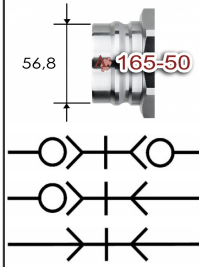

T165#32B**RTC snelkoppeling type 046.50 messing****Toepassingen**

Gassen
Koud water
Koelwater, matrijs
Thermische olie
Hydrauliek
Vloeistoffen

rtc
COUPLING TECHNOLOGY

**Kenmerken**

conform US MIL C-51234
Past o.a. op SnapTite H, IH en PH profiel
Vakbekwaam geproduceerd
Uitstekende prijs/kwaliteit verhouding
Customising in eigen werkplaats
Modulair
Hoog debiet
Robuust ontwerp
U-seal, actieve afdichting in NBR

Specificaties

NW 50 mm = 2/1" = #32
Temperatuur bereik: -20° tot +100°C (NBR)
Werkdruk: 28/52 bar met/zonder klep
Standaard afdichting: U-seal NBR
Koppelingshuis: Messing
Aansluitstuk: Messing
Huls: Messing
Klep: Messing
Insteeknippel: Messing
Afsluitnippel huis: Messing
Afsluitnippel aansluitstuk: Messing
Afsluitnippel klep: Messing
Optie: Ontkoppelingsbeveiliging (ME)
Optie: Viton U-seal
Optie: o-ring + PTFE back-up ring
Optie: uitvoering in Staal, RVS 303, RVS 316

omschrijving

RTC afsluitnippel 046.50 messing G2/1BI
RTC afsluitnippel 046.50 messing NPT2/1BI
RTC afsluitnippel 046.50 messing R2/1BU
RTC afsluitnippel 046.50 messing NPT2/1BU

doorgangsnippel

artikelnummer
T165132IG32M
T165132IN32M
T165132AG32M
T165132AN32M

omschrijving

RTC insteeknippel 046.50 messing G2/1BI
RTC insteeknippel 046.50 messing NPT2/1BI
RTC insteeknippel 046.50 messing R2/1BU
RTC insteeknippel 046.50 messing NPT2/1BU

toebehoren en opties

artikelnummer
T165X32MEM