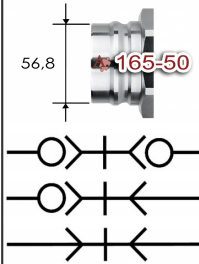

T165#32C**RTC snelkoppeling type 046.50 staal****Toepassingen**

Gassen
Thermische olie
Hydrauliek
Vloeistoffen

**Kenmerken**

conform US MIL C-51234
Past o.a. op SnapTite H, IH en PH profiel
Vakbekwaam geproduceerd
Uitstekende prijs/kwaliteit verhouding
Customising in eigen werkplaats
Modulair
Hoog debiet
Robuust ontwerp
o-ring + PTFE back-up ring

Specificaties

NW 50 mm = 2/1" = #32
Temperatuur bereik: -20° tot +100°C (NBR)
Werkdruk: 103/276 bar met/zonder klep
Standaard afdichting: NBR o-ring + PTFE back-up ring
Koppelingshuis: Staal, verchroomd
Aansluitstuk: Staal, verchroomd
Huls: Staal, verchroomd
Klep: Staal, verchroomd
Insteeknippel: Staal, verchroomd
Afsluitnippel huis: Staal, verchroomd
Afsluitnippel aansluitstuk: Staal, verchroomd
Afsluitnippel klep: Staal, verchroomd
Optie: Ontkoppelingsbeveiliging (ME)
Optie: o-ring in Viton of EPDM
Optie: NBR of Viton U-seal
Optie: uitvoering in Messing, RVS 303, RVS 316

afsluitkoppeling

artikelnummer
T165032IG32SP
T165032IN32SP
T165032AG32SP
T165032AN32SP

omschrijving

RTC koppeling 046.50 staal G2/1BI
RTC koppeling 046.50 staal NPT2/1BI
RTC koppeling 046.50 staal R2/1BU
RTC koppeling 046.50 staal NPT2/1BU

omschrijving

RTC insteeknippel 046.50 staal G2/1BI
RTC insteeknippel 046.50 staal NPT2/1BI
RTC insteeknippel 046.50 staal R2/1BU
RTC insteeknippel 046.50 staal NPT2/1BU

toebehoren en opties

artikelnummer
T165X32MES