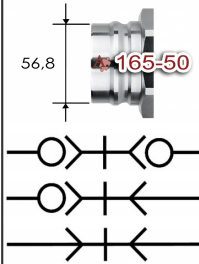

T165#32C**RTC snelkoppeling type 046.50 staal****Toepassingen**

Gassen
Thermische olie
Hydrauliek
Vloeistoffen

**Kenmerken**

conform US MIL C-51234
Past o.a. op SnapTite H, IH en PH profiel
Vakbekwaam geproduceerd
Uitstekende prijs/kwaliteit verhouding
Customising in eigen werkplaats
Modulair
Hoog debiet
Robuust ontwerp
o-ring + PTFE back-up ring

Specificaties

NW 50 mm = 2/1" = #32
Temperatuur bereik: -20° tot +100°C (NBR)
Werkdruk: 103/276 bar met/zonder klep
Standaard afdichting: NBR o-ring + PTFE back-up ring
Koppelingshuis: Staal, verchroomd
Aansluitstuk: Staal, verchroomd
Huls: Staal, verchroomd
Klep: Staal, verchroomd
Insteeknippel: Staal, verchroomd
Afsluithuis: Staal, verchroomd
Afsluithuis aansluitstuk: Staal, verchroomd
Afsluithuis klep: Staal, verchroomd
Optie: Ontkoppelingsbeveiliging (ME)
Optie: o-ring in Viton of EPDM
Optie: NBR of Viton U-seal
Optie: uitvoering in Messing, RVS 303, RVS 316

afsluitkoppeling

artikelnummer
T165032IG32SP
T165032IN32SP
T165032AG32SP
T165032AN32SP

omschrijving

RTC koppeling 046.50 staal G2/1BI
RTC koppeling 046.50 staal NPT2/1BI
RTC koppeling 046.50 staal R2/1BU
RTC koppeling 046.50 staal NPT2/1BU

omschrijving

RTC insteeknippel 046.50 staal G2/1BI
RTC insteeknippel 046.50 staal NPT2/1BI
RTC insteeknippel 046.50 staal R2/1BU
RTC insteeknippel 046.50 staal NPT2/1BU

toebehoren en opties

artikelnummer
T165X32MES