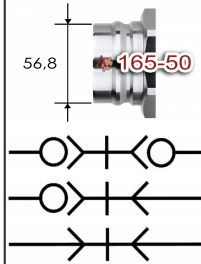

T165#32S3**RTC snelkoppeling type 046.50 RVS303****Toepassingen**

Gassen
 Reiniging
 Koud water
 Koelwater, matrijs
 Thermische olie
 Hydrauliek
 Vloeistoffen

**Kenmerken**

conform US MIL C-51234
 Past o.a. op SnapTite H, IH en PH profiel
 Vakbekwaam geproduceerd
 Uitstekende prijs/kwaliteit verhouding
 Customising in eigen werkplaats
 Modulair
 Hoog debiet
 Robuust ontwerp
 o-ring + PTFE back-up ring

Specificaties

NW 50 mm = 2/1" = #32
 Temperatuur bereik: -20° tot +100°C (NBR)
 Werkdruk: 34/69 bar met/zonder klep
 Standaard afdichting: NBR o-ring + PTFE back-up ring
 Koppelingshuis: RVS303
 Aansluitstuk: RVS303
 Huls: RVS303
 Klep: RVS303
 Insteeknippel: RVS303
 Afsluithuis: RVS303
 Afsluithuis aansluitstuk: RVS303
 Afsluithuis klep: RVS303
 Optie: Ontkoppelingsbeveiliging (ME)
 Optie: o-ring in Viton of EPDM
 Optie: NBR of Viton U-seal
 Optie: uitvoering in Messing, Staal, RVS 316

afsluitkoppeling**artikelnummer**

T165032IG32R3P
 T165032IN32R3P
 T165032AG32R3P
 T165032AN32R3P

omschrijving

RTC koppeling 046.50 RVS303 G2/1BI
 RTC koppeling 046.50 RVS303 NPT2/1BI
 RTC koppeling 046.50 RVS303 R2/1BU
 RTC koppeling 046.50 RVS303 NPT2/1BU

omschrijving

RTC insteeknippel 046.50 RVS303 G2/1BI
 RTC insteeknippel 046.50 RVS303 NPT2/1BI
 RTC insteeknippel 046.50 RVS303 R2/1BU
 RTC insteeknippel 046.50 RVS303 NPT2/1BU

toebehoren en opties**artikelnummer**