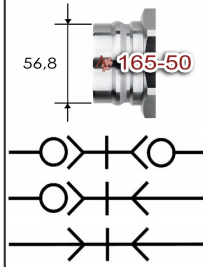

T165#32S3**RTC snelkoppeling type 046.50 RVS303****Toepassingen**

Gassen
 Reiniging
 Koud water
 Koelwater, matrijs
 Thermische olie
 Hydrauliek
 Vloeistoffen

**Kenmerken**

conform US MIL C-51234
 Past o.a. op SnapTite H, IH en PH profiel
 Vakbekwaam geproduceerd
 Uitstekende prijs/kwaliteit verhouding
 Customising in eigen werkplaats
 Modulair
 Hoog debiet
 Robuust ontwerp
 o-ring + PTFE back-up ring

Specificaties

NW 50 mm = 2/1" = #32
 Temperatuur bereik: -20° tot +100°C (NBR)
 Werkdruk: 34/69 bar met/zonder klep
 Standaard afdichting: NBR o-ring + PTFE back-up ring
 Koppelingshuis: RVS303
 Aansluitstuk: RVS303
 Huls: RVS303
 Klep: RVS303
 Insteeknippel: RVS303
 Afsluithuis: RVS303
 Afsluithuis aansluitstuk: RVS303
 Afsluithuis klep: RVS303
 Optie: Ontkoppelingsbeveiliging (ME)
 Optie: o-ring in Viton of EPDM
 Optie: NBR of Viton U-seal
 Optie: uitvoering in Messing, Staal, RVS 316

afsluitkoppeling**artikelnummer**

T165032IG32R3P
 T165032IN32R3P
 T165032AG32R3P
 T165032AN32R3P

omschrijving

RTC koppeling 046.50 RVS303 G2/1BI
 RTC koppeling 046.50 RVS303 NPT2/1BI
 RTC koppeling 046.50 RVS303 R2/1BU
 RTC koppeling 046.50 RVS303 NPT2/1BU

omschrijving

RTC insteeknippel 046.50 RVS303 G2/1BI
 RTC insteeknippel 046.50 RVS303 NPT2/1BI
 RTC insteeknippel 046.50 RVS303 R2/1BU
 RTC insteeknippel 046.50 RVS303 NPT2/1BU

toebehoren en opties**artikelnummer**