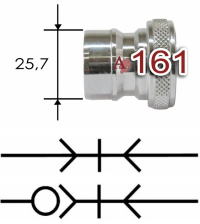

NIS-20B
NiTO SYSTEM 1/1

Toepassingen
Koud water

Kenmerken
industriële waterkoppeling
kwaliteit uit Denemarken
gebruiksvriendelijk
gemakkelijk aan- en afkoppelen
lekt niet
robuust
5 jaar garantie
vervangt klauwkoppelingen

Specificaties
vrije doorlaat 20 mm
werkdruk tot 25 bar
temperatuur tot 80° C
koppeling: MS58, verchroomd
afdichtingen: NBR
insteeknippel: MS58, verchroomd