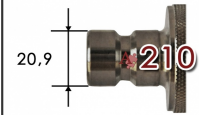

**TLP12B****RTC snelkoppeling type 200.12 messing****Toepassingen**

Perslucht  
Gassen  
Autogeen  
Koud water  
Koelwater, matrijs  
Vloeistoffen  
Brandweer

**rtc**  
COUPLING TECHNOLOGY

**Kenmerken**

Vakbekwaam geproduceerd  
Uitstekende prijs/kwaliteit verhouding  
Past op Walther LP 012 profiel  
Customising in eigen werkplaats  
Modulair  
Hoog debiet  
Robuust ontwerp  
Veel aansluitmogelijkheden

**Specificaties**

NW 11 - 120 mm2  
Temperatuur bereik: -20° tot +100°C  
Werkdruk: 0-40 bar  
Geschikt voor vacuüm tot 0,1 bar  
Afdichtingen: NBR  
Koppelingshuis: Messing  
Aansluitstuk: Messing  
Huls: Messing  
Klep: Messing  
Insteeknippel: Messing  
Afsluitnippel huis: Messing  
Afsluitnippel aansluitstuk: Messing  
Afsluitnippel klep: Messing  
Optie: Viton of EPDM afdichtingen  
Optie: Ontkoppelingsbeveiliging (SI)  
Optie: Ventielontluchting  
Optie: RVS 316 (ALP12)  
Optie: Staal verzinkt (TLP12)  
Optie: Staal vernikkelde huls (Brandweer)