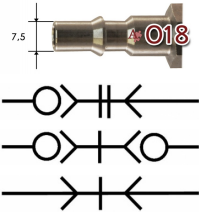

**SV2-06SS**

v.h. 'Oetiker' SV veiligheidskoppeling DN06 RVS316

**Toepassingen**

Perslucht  
Gassen  
Autogeen  
Koud water  
Vloeistoffen

**rtc**  
COUPLING TECHNOLOGY

**Kenmerken**

Veilig afkoppelen conform EN983 en ARBO  
Compact ontwerp  
Conform ISO 6150-C  
Afsluitnippels beschikbaar  
Ergonomisch ontwerp: Gemakkelijk onder druk aan te koppelen  
Ergonomisch ontwerp: Huls draaien i.p.v. schuiven  
Steeknippels blijvend braamvrij door gebruik van gehard materiaal  
Geen lekkage door 3 voudige afdichting  
Robuust ontwerp, lange levensduur  
Economisch in aanschaf en gebruik  
Geschikt voor perslucht  
Geschikt voor gassen  
Geschikt voor vloeistoffen met lage viscositeit

**Specificaties**

Temperatuur bereik: -15° tot +200°C (Viton dichtingen)  
Werkdruk: 0-25 bar  
Aan- en afkoppelen tot 15 bar  
Geschikt voor vacuum tot 0,1 bar  
Koppelingshuis: RVS 316  
Huls: RVS 316  
Aansluitstuk schroefdraad: RVS 316  
Aansluitstuk slangpilaar: RVS 316  
Insteeknippels: RVS 316  
Optie: koppeling zonder klep  
Optie: NPT draad  
Optie: EPDM of FFKM afdichtingen  
Optie: afdichtingen EPDM en FKM conform FDA

**koppeling binnendraad****artikelnummer**

OE30300588  
OE30300589  
OE30300590  
OE30300591

**omschrijving**

RTC-v.h. 'Oetiker' veiligheidskoppeling SV2 DN06 RVS G1/8BI  
RTC-v.h. 'Oetiker' veiligheidskoppeling SV2 DN06 RVS G1/4BI  
RTC-v.h. 'Oetiker' veiligheidskoppeling SV2 DN06 RVS G3/8BI  
RTC-v.h. 'Oetiker' veiligheidskoppeling SV2 DN06 RVS G1/2BI

**koppeling slangpilaar****artikelnummer**

OE30300595  
OE30300596  
OE30300597  
OE30300598

**omschrijving**

RTC-v.h. 'Oetiker' veiligheidskoppeling SV2 DN06 RVS SL06MM  
RTC-v.h. 'Oetiker' veiligheidskoppeling SV2 DN06 RVS SL08MM  
RTC-v.h. 'Oetiker' veiligheidskoppeling SV2 DN06 RVS SL10MM  
RTC-v.h. 'Oetiker' veiligheidskoppeling SV2 DN06 RVS SL13MM