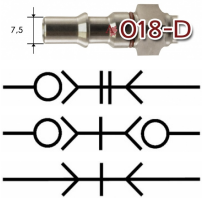

SV2-06SS-D

v.h.'Oetiker' SV veiligheidskoppeling DN06 RVS sleutel D

Toepassingen

Perslucht
Gassen
Autogeen
Koud water
Vloeistoffen

rtc
COUPLING TECHNOLOGY

**Kenmerken**

Veilig afkoppelen conform EN983 en ARBO
Onverwisselbare aansluiting, sleutel D
Houdt media veilig gescheiden
Optische controle : Rode kleurcodering
Ergonomisch ontwerp: Gemakkelijk onder druk aan te koppelen
Ergonomisch ontwerp: Huls draaien i.p.v. schuiven
Steeknippels blijvend braamvrij door gebruik van gehard materiaal
Geen lekkage door 3 voudige afdichting
Robuust ontwerp, lange levensduur
Economisch in aanschaf en gebruik
Geschikt voor perslucht
Geschikt voor gassen
Geschikt voor vloeistoffen met lage viscositeit
Afsluitnippels beschikbaar

Specificaties

Temperatuur bereik: -15° tot +200°C (Viton dichtingen)
Werkdruk: 0-25 bar
Aan- en afkoppelen tot 15 bar
Geschikt voor vacuum tot 0,1 bar
Koppelingshuis: RVS 316
Huls: RVS 316
Aansluitstuk schroefdraad: RVS 316
Aansluitstuk slangpilaar: RVS 316
Insteeknippels: RVS 316
Optie: koppeling zonder klep
Optie: NPT draad
Optie: EPDM of FFKM afdichtingen
Optie: afdichtingen EPDM en FKM conform FDA

koppeling binnendraad**artikelnummer**

OE30300645
OE30300388
OE30300389
OE30300390

omschrijving

RTC-v.h. 'Oetiker' veiligheidskoppeling SV2 DN06-D RVS G1/8BI
RTC-v.h. 'Oetiker' veiligheidskoppeling SV2 DN06-D RVS G1/4BI
RTC-v.h. 'Oetiker' veiligheidskoppeling SV2 DN06-D RVS G3/8BI
RTC-v.h. 'Oetiker' veiligheidskoppeling SV2 DN06-D RVS G1/2BI

koppeling slangpilaar**artikelnummer**

OE30300393
OE30300394
OE30300395
OE30300649

omschrijving

RTC-v.h. 'Oetiker' veiligheidskoppeling SV2 DN06-D RVS SL06MM
RTC-v.h. 'Oetiker' veiligheidskoppeling SV2 DN06-D RVS SL08MM
RTC-v.h. 'Oetiker' veiligheidskoppeling SV2 DN06-D RVS SL10MM
RTC-v.h. 'Oetiker' veiligheidskoppeling SV2 DN06-D RVS SL13MM