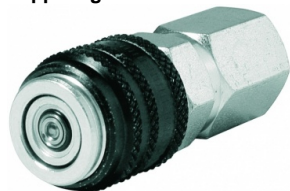

C116-FF

CEJN HD hydrauliek koppeling serie 116 Flat Face

Toepassingen

Hydrauliek
Brandweer

Kenmerken

Compact ontwerp
Lekvrij aan- en afkoppelen
Wordt inclusief kunststof stofkappen geleverd
Rode waarschuwingsring zichtbaar bij niet correct aangekoppeld
Kennissen nemen van [safety guidelines] verplicht bij aanschaf
CEJN is de uitvinder en heeft 40 jaar ervaring met deze HD koppelingen
Economisch in aanschaf en gebruik
Robuust ontwerp, lange levensduur
CEJN assembleert bijbehorende gecertificeerde HD slangassemblages
Bijpassend pakket HD manifolds en HD fittingen
Bijpassend pakket HD manometers

Specificaties

Temperatuur bereik: -30° tot +100°C
Werkdruk: 1000 of 1500 bar
Werkdruk afsluitnippels in ontkoppelde toestand: Info op artikelnivo
Barstdruk groter dan 3000 bar
Flow: 5,3 l/min
Koppeling: Staal, gehard en verzinkt, huls gezwart
Afsluitnippel: Staal, gehard, verzinkt en gezwart
Afdichting: NBR (Viton op aanvraag)
T1: BS 1/8, artikel 19 950 0061 (tot 1000 bar)
T2: BS 1/4, artikel 19 950 0062 (tot 1000 bar)
T3: BS 3/8, artikel 19 950 0063 (tot 1000 bar)
T4: BS 1/4, artikel 19 950 0083 (tot 1500 bar)
CMS: CEJN Metal Seal, 120° conus (tot 2500 bar)
W: Koperring artikel 09 950 4600 (tot 2500 bar)
Opm. AOB: Automatische ontkoppelingsbeveiliging
Opm. RVS/CN: materiaal RVS + Staal chemisch vernikkeld
Aandraaimoment: Download de CEJN HD Hydrauliek catalogus

koppeling binnendraad

artikelnummer

CE101161219
CE101161229
CE101161419
CE101161429

omschrijving

CEJN serie 116 FF koppeling G 1/4 BI
CEJN serie 116 FF koppeling G 3/8 BI
CEJN serie 116 FF koppeling NPT 1/4 BI
CEJN serie 116 FF koppeling NPT 3/8 BI

koppeling buitendraad

artikelnummer

CE101161269
CE101161469
CE101161479

omschrijving

CEJN serie 116 FF koppeling G 1/4 BU
CEJN serie 116 FF koppeling NPT 1/4 BU
CEJN serie 116 FF koppeling NPT 3/8 BU

afsluitnippel binnendraad