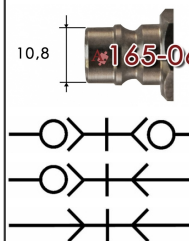

T165#04S3**RTC snelkoppeling type 046.06 RVS303****Toepassingen**

Gassen
 Reiniging
 Koud water
 Koelwater, matrijs
 Thermische olie
 Hydrauliek
 Vloeistoffen

**Kenmerken**

conform US MIL C-51234
 Past o.a. op SnapTite H, IH en PH profiel
 Vakbekwaam geproduceerd
 Uitstekende prijs/kwaliteit verhouding
 Customising in eigen werkplaats
 Modulair
 Hoog debiet
 Robuust ontwerp
 o-ring + PTFE back-up ring

Specificaties

NW 06 mm = 1/4" = #4
 Temperatuur bereik: -20° tot +100°C (NBR)
 Werkdruk: 345/690 bar met/zonder klep
 Standaard afdichting: NBR o-ring + PTFE back-up ring
 Koppelingshuis: RVS303
 Aansluitstuk: RVS303
 Huls: RVS303
 Klep: RVS303
 Insteeknippel: RVS303
 Afsluithuis: RVS303
 Afsluithuis aansluitstuk: RVS303
 Afsluithuis klep: RVS303
 Optie: Ontkoppelingbeveiliging (ME)
 Optie: o-ring in Viton of EPDM
 Optie: NBR of Viton U-seal
 Optie: uitvoering in Messing, RVS 303, RVS 316

afsluitkoppeling**artikelnummer**

T165004IG04R3P
 T165004IN04R3P
 T165004AG04R3P
 T165004AN04R3P

omschrijving

RTC koppeling 046.06 RVS303 G1/4BI
 RTC koppeling 046.06 RVS303 NPT1/4BI
 RTC koppeling 046.06 RVS303 R1/4BU
 RTC koppeling 046.06 RVS303 NPT1/4BU

omschrijving

RTC afsluithuis 046.06 RVS303 G1/4BI
 RTC afsluithuis 046.06 RVS303 NPT1/4BI
 RTC afsluithuis 046.06 RVS303 R1/4BU
 RTC afsluithuis 046.06 RVS303 NPT1/4BU

doorgangsnippel**artikelnummer**

T165104IG04R3
 T165104IN04R3
 T165104AG04R3
 T165104AN04R3