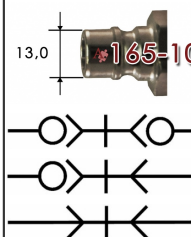

T165#06B**RTC snelkoppeling type 046.09 messing****Toepassingen**

Gassen
Koud water
Koelwater, matrijs
Thermische olie
Hydrauliek
Vloeistoffen

rtc
COUPLING TECHNOLOGY

**Kenmerken**

conform US MIL C-51234
Past o.a. op SnapTite H, IH en PH profiel
Vakbekwaam geproduceerd
Uitstekende prijs/kwaliteit verhouding
Customising in eigen werkplaats
Modulair
Hoog debiet
Robuust ontwerp
U-seal, actieve afdichting in NBR

Specificaties

NW 10 mm = 3/8" = #6
Temperatuur bereik: -20° tot +100°C (NBR)
Werkdruk: 155/276 bar met/zonder klep
Standaard afdichting: U-seal NBR
Koppelingshuis: Messing
Aansluitstuk: Messing
Huls: Messing
Klep: Messing
Insteeknippel: Messing
Afsluitnippel huis: Messing
Afsluitnippel aansluitstuk: Messing
Afsluitnippel klep: Messing
Optie: Ontkoppelingsbeveiliging (ME)
Optie: Viton U-seal
Optie: o-ring + PTFE back-up ring
Optie: uitvoering in Staal, RVS 303, RVS 316

afsluitkoppeling**artikelnummer**

T165006IG06MP
T165006IN06MP
T165006AG06MP
T165006AN06MP

omschrijving

RTC koppeling 046.09 messing G3/8BI
RTC koppeling 046.09 messing NPT3/8BI
RTC koppeling 046.09 messing R3/8BU
RTC koppeling 046.09 messing NPT3/8BU