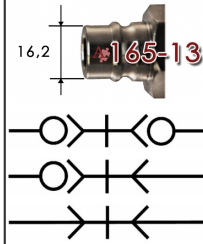

T165#08S3**RTC snelkoppeling type 046.13 RVS303****Toepassingen**

Gassen
 Reiniging
 Koud water
 Koelwater, matrijs
 Thermische olie
 Hydrauliek
 Vloeistoffen

**Kenmerken**

conform US MIL C-51234
 Past o.a. op SnapTite H, IH en PH profiel
 Vakbekwaam geproduceerd
 Uitstekende prijs/kwaliteit verhouding
 Customising in eigen werkplaats
 Modulair
 Hoog debiet
 Robuust ontwerp
 o-ring + PTFE back-up ring

Specificaties

NW 13 mm = 1/2" = #8
 Temperatuur bereik: -20° tot +100°C (NBR)
 Werkdruk: 259/552 bar met/zonder klep
 Standaard afdichting: NBR o-ring + PTFE back-up ring
 Koppelingshuis: RVS303
 Aansluitstuk: RVS303
 Huls: RVS303
 Klep: RVS303
 Insteeknippel: RVS303
 Afsluithuis: RVS303
 Afsluithuis aansluitstuk: RVS303
 Afsluithuis klep: RVS303
 Optie: Ontkoppelingbeveiliging (ME)
 Optie: o-ring in Viton of EPDM
 Optie: NBR of Viton U-seal
 Optie: uitvoering in Messing, Staal, RVS 316

afsluitkoppeling**artikelnummer**

T165008IG08R3P
 T165008IN08R3P
 T165008AG08R3P
 T165008AN08R3P

omschrijving

RTC koppeling 046.13 RVS303 G1/2BI
 RTC koppeling 046.13 RVS303 NPT1/2BI
 RTC koppeling 046.13 RVS303 R1/2BU
 RTC koppeling 046.13 RVS303 NPT1/2BU

omschrijving

RTC afsluithuis 046.13 RVS303 G1/2BI
 RTC afsluithuis 046.13 RVS303 NPT1/2BI
 RTC afsluithuis 046.13 RVS303 R1/2BU
 RTC afsluithuis 046.13 RVS303 NPT1/2BU

doorgangsnippel**artikelnummer**

T165108IG08R3
 T165108IN08R3
 T165108AG08R3
 T165108AN08R3