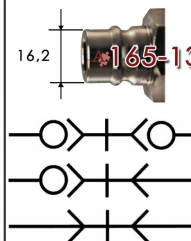

**T165#08S6****RTC snelkoppeling type 046.13 RVS316****Toepassingen**

Gassen  
 Reiniging  
 Koud water  
 Koelwater, matrijs  
 Thermische olie  
 Hydrauliek  
 Vloeistoffen

**Kenmerken**

conform US MIL C-51234  
 Past o.a. op SnapTite H, IH en PH profiel  
 Vakbekwaam geproduceerd  
 Uitstekende prijs/kwaliteit verhouding  
 Customising in eigen werkplaats  
 Modulair  
 Hoog debiet  
 Robuust ontwerp  
 o-ring + PTFE back-up ring

**Specificaties**

NW 13 mm = 1/2" = #8  
 Temperatuur bereik: -20° tot +100°C (NBR)  
 Werkdruk: 259/552 bar met/zonder klep  
 Standaard afdichting: NBR o-ring + PTFE back-up ring  
 Koppelingshuis: RVS316  
 Aansluitstuk: RVS316  
 Huls: RVS316  
 Klep: RVS316  
 Insteeknippel: RVS316  
 Afsluithuis: RVS316  
 Afsluithuis aansluitstuk: RVS316  
 Afsluithuis klep: RVS316  
 Optie: Ontkoppelingbeveiliging (ME)  
 Optie: o-ring in Viton of EPDM  
 Optie: NBR of Viton U-seal  
 Optie: uitvoering in Messing, Staal, RVS 316

**afsluitkoppeling****artikelnummer**

T165008IG08R6P  
 T165008IN08R6P  
 T165008AG08R6P  
 T165008AN08R6P

**omschrijving**

RTC koppeling 046.13 RVS316 G1/2BI  
 RTC koppeling 046.13 RVS316 NPT1/2BI  
 RTC koppeling 046.13 RVS316 R1/2BU  
 RTC koppeling 046.13 RVS316 NPT1/2BU

**doorgangsnippel****artikelnummer**

T165108IG08R6  
 T165108IN08R6  
 T165108AG08R6  
 T165108AN08R6

**omschrijving**

RTC insteeknippel 046.13 RVS316 G1/2BI  
 RTC insteeknippel 046.13 RVS316 NPT1/2BI  
 RTC insteeknippel 046.13 RVS316 R1/2BU  
 RTC insteeknippel 046.13 RVS316 NPT1/2BU