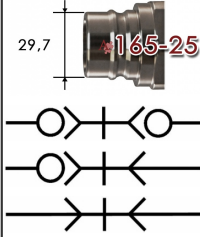

T165#16S3**RTC snelkoppeling type 046.25 RVS303****Toepassingen**

Gassen
 Reiniging
 Koud water
 Koelwater, matrijs
 Thermische olie
 Hydrauliek
 Vloeistoffen
 Brandweer

**Kenmerken**

conform US MIL C-51234
 Past o.a. op SnapTite H, IH en PH profiel
 Vakbekwaam geproduceerd
 Uitstekende prijs/kwaliteit verhouding
 Customising in eigen werkplaats
 Modulair
 Hoog debiet
 Robuust ontwerp
 o-ring + PTFE back-up ring

Specificaties

NW 25 mm = 1/1" = #16
 Temperatuur bereik: -20° tot +100°C (NBR)
 Werkdruk: 138/276 bar met/zonder klep
 Standaard afdichting: NBR o-ring + PTFE back-up ring
 Koppelingshuis: RVS303
 Aansluitstuk: RVS303
 Huls: RVS303
 Klep: RVS303
 Insteeknippel: RVS303
 Afsluithuis: RVS303
 Afsluithuis aansluitstuk: RVS303
 Afsluithuis klep: RVS303
 Optie: Ontkoppelingsbeveiliging (ME)
 Optie: o-ring in Viton of EPDM
 Optie: NBR of Viton U-seal
 Optie: uitvoering in Messing, RVS 303, RVS 316

afsluitkoppeling**artikelnummer**

T165016IG16R3P
 T165016IN16R3P
 T165016AG16R3P
 T165016AN16R3P

omschrijving

RTC koppeling 046.25 RVS303 G1/1BI
 RTC koppeling 046.25 RVS303 NPT1/1BI
 RTC koppeling 046.25 RVS303 R1/1BU
 RTC koppeling 046.25 RVS303 NPT1/1BU

omschrijving

RTC insteeknippel 046.25 RVS303 G1/1BI
 RTC insteeknippel 046.25 RVS303 NPT1/1BI
 RTC insteeknippel 046.25 RVS303 R1/1BU
 RTC insteeknippel 046.25 RVS303 NPT1/1BI

toebehoren en opties**artikelnummer**