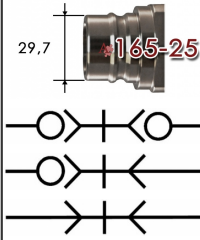

T165#16S3**RTC snelkoppeling type 046.25 RVS303****Toepassingen**

Gassen
 Reiniging
 Koud water
 Koelwater, matrijs
 Thermische olie
 Hydrauliek
 Vloeistoffen
 Brandweer

**Kenmerken**

conform US MIL C-51234
 Past o.a. op SnapTite H, IH en PH profiel
 Vakbekwaam geproduceerd
 Uitstekende prijs/kwaliteit verhouding
 Customising in eigen werkplaats
 Modulair
 Hoog debiet
 Robuust ontwerp
 o-ring + PTFE back-up ring

Specificaties

NW 25 mm = 1/1" = #16
 Temperatuur bereik: -20° tot +100°C (NBR)
 Werkdruk: 138/276 bar met/zonder klep
 Standaard afdichting: NBR o-ring + PTFE back-up ring
 Koppelingshuis: RVS303
 Aansluitstuk: RVS303
 Huls: RVS303
 Klep: RVS303
 Insteeknippel: RVS303
 Afsluithuis: RVS303
 Afsluithuis aansluitstuk: RVS303
 Afsluithuis klep: RVS303
 Optie: Ontkoppelingsbeveiliging (ME)
 Optie: o-ring in Viton of EPDM
 Optie: NBR of Viton U-seal
 Optie: uitvoering in Messing, RVS 303, RVS 316

afsluitkoppeling**artikelnummer**

T165016IG16R3P
 T165016IN16R3P
 T165016AG16R3P
 T165016AN16R3P

omschrijving

RTC koppeling 046.25 RVS303 G1/1BI
 RTC koppeling 046.25 RVS303 NPT1/1BI
 RTC koppeling 046.25 RVS303 R1/1BU
 RTC koppeling 046.25 RVS303 NPT1/1BU

omschrijving

RTC insteeknippel 046.25 RVS303 G1/1BI
 RTC insteeknippel 046.25 RVS303 NPT1/1BI
 RTC insteeknippel 046.25 RVS303 R1/1BU
 RTC insteeknippel 046.25 RVS303 NPT1/1BU

toebehoren en opties**artikelnummer**