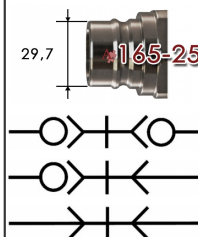

T165#16S6**RTC snelkoppeling type 046.25 RVS316****Toepassingen**

Gassen
 Reiniging
 Koud water
 Koelwater, matrijs
 Thermische olie
 Hydrauliek
 Vloeistoffen

**Kenmerken**

conform US MIL C-51234
 Past o.a. op SnapTite H, IH en PH profiel
 Vakbekwaam geproduceerd
 Uitstekende prijs/kwaliteit verhouding
 Customising in eigen werkplaats
 Modulair
 Hoog debiet
 Robuust ontwerp
 o-ring + PTFE back-up ring

Specificaties

NW 25 mm = 1/1" = #16
 Temperatuur bereik: -20° tot +100°C (NBR)
 Werkdruk: 138/276 bar met/zonder klep
 Standaard afdichting: NBR o-ring + PTFE back-up ring
 Koppelingshuis: RVS316
 Aansluitstuk: RVS316
 Huls: RVS316
 Klep: RVS316
 Insteeknippel: RVS316
 Afsluithuis: RVS316
 Afsluithuis aansluitstuk: RVS316
 Afsluithuis klep: RVS316
 Optie: Ontkoppelingsbeveiliging (ME)
 Optie: o-ring in Viton of EPDM
 Optie: NBR of Viton U-seal
 Optie: uitvoering in Messing, Staal, RVS 316

afsluitkoppeling**artikelnummer**

T165016IG16R6P
 T165016IN16R6P
 T165016AG16R6P
 T165016AN16R6P

omschrijving

RTC koppeling 046.25 RVS316 G1/1BI
 RTC koppeling 046.25 RVS316 NPT1/1BI
 RTC koppeling 046.25 RVS316 R1/1BU
 RTC koppeling 046.25 RVS316 NPT1/1BU

omschrijving

RTC afsluithuis 046.25 RVS316 G1/1BI
 RTC afsluithuis 046.25 RVS316 NPT1/1BI
 RTC afsluithuis 046.25 RVS316 R1/1BU
 RTC afsluithuis 046.25 RVS316 NPT1/1BI

doorgangsnippel**artikelnummer**

T165116IG16R6
 T165116IN16R6
 T165116AG16R6
 T165116AN16R6