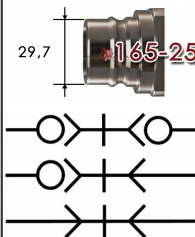

T165#16S6**RTC snelkoppeling type 046.25 RVS316****Toepassingen**

Gassen
 Reiniging
 Koud water
 Koelwater, matrijs
 Thermische olie
 Hydrauliek
 Vloeistoffen

**Kenmerken**

conform US MIL C-51234
 Past o.a. op SnapTite H, IH en PH profiel
 Vakbekwaam geproduceerd
 Uitstekende prijs/kwaliteit verhouding
 Customising in eigen werkplaats
 Modulair
 Hoog debiet
 Robuust ontwerp
 o-ring + PTFE back-up ring

Specificaties

NW 25 mm = 1/1" = #16
 Temperatuur bereik: -20° tot +100°C (NBR)
 Werkdruk: 138/276 bar met/zonder klep
 Standaard afdichting: NBR o-ring + PTFE back-up ring
 Koppelingshuis: RVS316
 Aansluitstuk: RVS316
 Huls: RVS316
 Klep: RVS316
 Insteeknippel: RVS316
 Afsluithuis: RVS316
 Afsluithuis aansluitstuk: RVS316
 Afsluithuis klep: RVS316
 Optie: Ontkoppelingsbeveiliging (ME)
 Optie: o-ring in Viton of EPDM
 Optie: NBR of Viton U-seal
 Optie: uitvoering in Messing, Staal, RVS 316

afsluitkoppeling**artikelnummer**

T165016IG16R6P
 T165016IN16R6P
 T165016AG16R6P
 T165016AN16R6P

omschrijving

RTC koppeling 046.25 RVS316 G1/1BI
 RTC koppeling 046.25 RVS316 NPT1/1BI
 RTC koppeling 046.25 RVS316 R1/1BU
 RTC koppeling 046.25 RVS316 NPT1/1BU

omschrijving

RTC afsluithuis 046.25 RVS316 G1/1BI
 RTC afsluithuis 046.25 RVS316 NPT1/1BI
 RTC afsluithuis 046.25 RVS316 R1/1BU
 RTC afsluithuis 046.25 RVS316 NPT1/1BI

doorgangsnippel**artikelnummer**

T165116IG16R6
 T165116IN16R6
 T165116AG16R6
 T165116AN16R6