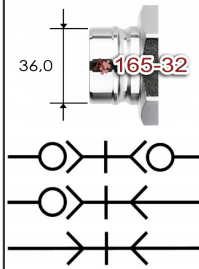

T165#20B**RTC snelkoppeling type 046.32 messing****Toepassingen**

Gassen
Koud water
Koelwater, matrijs
Thermische olie
Hydrauliek
Vloeistoffen

rtc
COUPLING TECHNOLOGY

**Kenmerken**

conform US MIL C-51234
Past o.a. op SnapTite H, IH en PH profiel
Vakbekwaam geproduceerd
Uitstekende prijs/kwaliteit verhouding
Customising in eigen werkplaats
Modulair
Hoog debiet
Robuust ontwerp
U-seal, actieve afdichting in NBR

Specificaties

NW 32 mm = 5/4" = #20
Temperatuur bereik: -20° tot +100°C (NBR)
Werkdruk: 24/69 bar met/zonder klep
Standaard afdichting: U-seal NBR
Koppelingshuis: Messing
Aansluitstuk: Messing
Huls: Messing
Klep: Messing
Insteeknippel: Messing
Afsluitnippel huis: Messing
Afsluitnippel aansluitstuk: Messing
Afsluitnippel klep: Messing
Optie: Ontkoppelingsbeveiliging (ME)
Optie: Viton U-seal
Optie: o-ring + PTFE back-up ring
Optie: uitvoering in Staal, RVS 303, RVS 316

afsluitkoppeling

artikelnummer
T165020IG20MP
T165020IN20MP
T165020AG20MP
T165020AN20MP

omschrijving

RTC koppeling 046.32 messing G5/4BI
RTC koppeling 046.32 messing NPT5/4BI
RTC koppeling 046.32 messing R5/4BU
RTC koppeling 046.32 messing NPT5/4BU

omschrijving

RTC insteeknippel 046.32 messing G5/4BI
RTC insteeknippel 046.32 messing NPT5/4BI
RTC insteeknippel 046.32 messing R5/4BU
RTC insteeknippel 046.32 messing NPT5/4BU

toebehoren en opties

artikelnummer
T165X20MEM