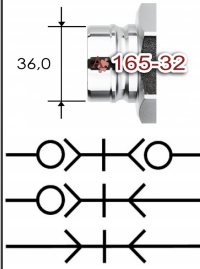

T165#20S3**RTC snelkoppeling type 046.32 RVS303****Toepassingen**

Gassen
 Reiniging
 Koud water
 Koelwater, matrijs
 Thermische olie
 Hydrauliek
 Vloeistoffen

**Kenmerken**

conform US MIL C-51234
 Past o.a. op SnapTite H, IH en PH profiel
 Vakbekwaam geproduceerd
 Uitstekende prijs/kwaliteit verhouding
 Customising in eigen werkplaats
 Modulair
 Hoog debiet
 Robuust ontwerp
 o-ring + PTFE back-up ring

Specificaties

NW 32 mm = 5/4" = #20
 Temperatuur bereik: -20° tot +100°C (NBR)
 Werkdruk: 103/207 bar met/zonder klep
 Standaard afdichting: NBR o-ring + PTFE back-up ring
 Koppelingshuis: RVS303
 Aansluitstuk: RVS303
 Huls: RVS303
 Klep: RVS303
 Insteeknippel: RVS303
 Afsluithuis: RVS303
 Afsluithuis aansluitstuk: RVS303
 Afsluithuis klep: RVS303
 Optie: Ontkoppelingsbeveiliging (ME)
 Optie: o-ring in Viton of EPDM
 Optie: NBR of Viton U-seal
 Optie: uitvoering in Messing, Staal, RVS 316

afsluitkoppeling**artikelnummer**

T165020IG20R3P
 T165020IN20R3P
 T165020AG20R3P
 T165020AN20R3P

omschrijving

RTC koppeling 046.32 RVS303 G5/4BI
 RTC koppeling 046.32 RVS303 NPT5/4BI
 RTC koppeling 046.32 RVS303 R5/4BU
 RTC koppeling 046.32 RVS303 NPT5/4BU

omschrijving

RTC insteeknippel 046.32 RVS303 G5/4BI
 RTC insteeknippel 046.32 RVS303 NPT5/4BI
 RTC insteeknippel 046.32 RVS303 R5/4BU
 RTC insteeknippel 046.32 RVS303 NPT5/4BU

toebehoren en opties**artikelnummer**