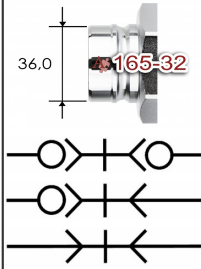

T165#20S6**RTC snelkoppeling type 046.32 RVS316****Toepassingen**

Gassen
 Reiniging
 Koud water
 Koelwater, matrijs
 Thermische olie
 Hydrauliek
 Vloeistoffen

**Kenmerken**

conform US MIL C-51234
 Past o.a. op SnapTite H, IH en PH profiel
 Vakbekwaam geproduceerd
 Uitstekende prijs/kwaliteit verhouding
 Customising in eigen werkplaats
 Modulair
 Hoog debiet
 Robuust ontwerp
 o-ring + PTFE back-up ring

Specificaties

NW 32 mm = 5/4" = #20
 Temperatuur bereik: -20° tot +100°C (NBR)
 Werkdruk: 103/207 bar met/zonder klep
 Standaard afdichting: NBR o-ring + PTFE back-up ring
 Koppelingshuis: RVS316
 Aansluitstuk: RVS316
 Huls: RVS316
 Klep: RVS316
 Insteeknippel: RVS316
 Afsluithuis: RVS316
 Afsluithuis aansluitstuk: RVS316
 Afsluithuis klep: RVS316
 Optie: Ontkoppelingsbeveiliging (ME)
 Optie: o-ring in Viton of EPDM
 Optie: NBR of Viton U-seal
 Optie: uitvoering in Messing, Staal, RVS 316

afsluitkoppeling**artikelnummer**

T165020IG20R6P
 T165020IN20R6P
 T165020AG20R6P
 T165020AN20R6P

omschrijving

RTC koppeling 046.32 RVS316 G5/4BI
 RTC koppeling 046.32 RVS316 NPT5/4BI
 RTC koppeling 046.32 RVS316 R5/4BU
 RTC koppeling 046.32 RVS316 NPT5/4BU

omschrijving

RTC insteeknippel 046.32 RVS316 G5/4BI
 RTC insteeknippel 046.32 RVS316 NPT5/4BI
 RTC insteeknippel 046.32 RVS316 R5/4BU
 RTC insteeknippel 046.32 RVS316 NPT5/4BU

toebehoren en opties**artikelnummer**