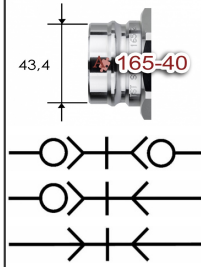

**T165#24S3****RTC snelkoppeling type 046.38 RVS303****Toepassingen**

Gassen  
 Reiniging  
 Koud water  
 Koelwater, matrijs  
 Thermische olie  
 Hydrauliek  
 Vloeistoffen

**Kenmerken**

conform US MIL C-51234  
 Past o.a. op SnapTite H, IH en PH profiel  
 Vakbekwaam geproduceerd  
 Uitstekende prijs/kwaliteit verhouding  
 Customising in eigen werkplaats  
 Modulair  
 Hoog debiet  
 Robuust ontwerp  
 o-ring + PTFE back-up ring

**Specificaties**

NW 40 mm = 3/2" = #24  
 Temperatuur bereik: -20° tot +100°C (NBR)  
 Werkdruk: 103/207 bar met/zonder klep  
 Standaard afdichting: NBR o-ring + PTFE back-up ring  
 Koppelingshuis: RVS303  
 Aansluitstuk: RVS303  
 Huls: RVS303  
 Klep: RVS303  
 Insteeknippel: RVS303  
 Afsluithuis: RVS303  
 Afsluithuis aansluitstuk: RVS303  
 Afsluithuis klep: RVS303  
 Optie: Ontkoppelingsbeveiliging (ME)  
 Optie: o-ring in Viton of EPDM  
 Optie: NBR of Viton U-seal  
 Optie: uitvoering in Messing, Staal, RVS 316

**afsluitkoppeling****artikelnummer**

T165024IG24R3P  
 T165024IN24R3P  
 T165024AG24R3P  
 T165024AN24R3P

**omschrijving**

RTC koppeling 046.38 RVS303 G3/2BI  
 RTC koppeling 046.38 RVS303 NPT3/2BI  
 RTC koppeling 046.38 RVS303 R3/2BU  
 RTC koppeling 046.38 RVS303 NPT3/2BU

**doorgangsnippel****artikelnummer**

T165124IG24R3  
 T165124IN24R3  
 T165124AG24R3  
 T165124AN24R3

**omschrijving**

RTC insteeknippel 046.38 RVS303 G3/2BI  
 RTC insteeknippel 046.38 RVS303 NPT3/2BI  
 RTC insteeknippel 046.38 RVS303 R3/2BU  
 RTC insteeknippel 046.38 RVS303 NPT3/2BU