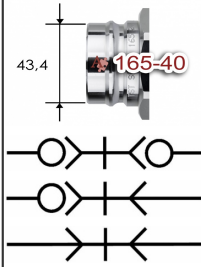

**T165#24S3****RTC snelkoppeling type 046.38 RVS303****Toepassingen**

Gassen  
 Reiniging  
 Koud water  
 Koelwater, matrijs  
 Thermische olie  
 Hydrauliek  
 Vloeistoffen

**Kenmerken**

conform US MIL C-51234  
 Past o.a. op SnapTite H, IH en PH profiel  
 Vakbekwaam geproduceerd  
 Uitstekende prijs/kwaliteit verhouding  
 Customising in eigen werkplaats  
 Modulair  
 Hoog debiet  
 Robuust ontwerp  
 o-ring + PTFE back-up ring

**Specificaties**

NW 40 mm = 3/2" = #24  
 Temperatuur bereik: -20° tot +100°C (NBR)  
 Werkdruk: 103/207 bar met/zonder klep  
 Standaard afdichting: NBR o-ring + PTFE back-up ring  
 Koppelingshuis: RVS303  
 Aansluitstuk: RVS303  
 Huls: RVS303  
 Klep: RVS303  
 Insteeknippel: RVS303  
 Afsluithuis: RVS303  
 Afsluithuis aansluitstuk: RVS303  
 Afsluithuis klep: RVS303  
 Optie: Ontkoppelingsbeveiliging (ME)  
 Optie: o-ring in Viton of EPDM  
 Optie: NBR of Viton U-seal  
 Optie: uitvoering in Messing, Staal, RVS 316

**afsluitkoppeling****artikelnummer**

T165024IG24R3P  
 T165024IN24R3P  
 T165024AG24R3P  
 T165024AN24R3P

**omschrijving**

RTC koppeling 046.38 RVS303 G3/2BI  
 RTC koppeling 046.38 RVS303 NPT3/2BI  
 RTC koppeling 046.38 RVS303 R3/2BU  
 RTC koppeling 046.38 RVS303 NPT3/2BU

**doorgangsnippel****artikelnummer**

T165124IG24R3  
 T165124IN24R3  
 T165124AG24R3  
 T165124AN24R3

**omschrijving**

RTC insteeknippel 046.38 RVS303 G3/2BI  
 RTC insteeknippel 046.38 RVS303 NPT3/2BI  
 RTC insteeknippel 046.38 RVS303 R3/2BU  
 RTC insteeknippel 046.38 RVS303 NPT3/2BU