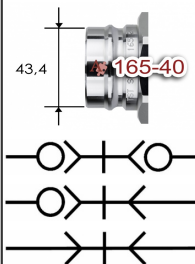

**T165#24S6****RTC snelkoppeling type 046.38 RVS316****Toepassingen**

Gassen  
 Reiniging  
 Koud water  
 Koelwater, matrijs  
 Thermische olie  
 Hydrauliek  
 Vloeistoffen

**Kenmerken**

conform US MIL C-51234  
 Past o.a. op SnapTite H, IH en PH profiel  
 Vakbekwaam geproduceerd  
 Uitstekende prijs/kwaliteit verhouding  
 Customising in eigen werkplaats  
 Modulair  
 Hoog debiet  
 Robuust ontwerp  
 o-ring + PTFE back-up ring

**Specificaties**

NW 40 mm = 3/2" = #24  
 Temperatuur bereik: -20° tot +100°C (NBR)  
 Werkdruk: 103/207 bar met/zonder klep  
 Standaard afdichting: NBR o-ring + PTFE back-up ring  
 Koppelingshuis: RVS316  
 Aansluitstuk: RVS316  
 Huls: RVS316  
 Klep: RVS316  
 Insteeknippel: RVS316  
 Afsluithuis: RVS316  
 Afsluithuis aansluitstuk: RVS316  
 Afsluithuis klep: RVS316  
 Optie: Ontkoppelingsbeveiliging (ME)  
 Optie: o-ring in Viton of EPDM  
 Optie: NBR of Viton U-seal  
 Optie: uitvoering in Messing, Staal, RVS 303

**afsluitkoppeling**

**artikelnummer**  
 T165024IG24R6P  
 T165024IN24R6P  
 T165024AG24R6P  
 T165024AN24R6P

**omschrijving**  
 RTC koppeling 046.38 RVS316 G3/2BI  
 RTC koppeling 046.38 RVS316 NPT3/2BI  
 RTC koppeling 046.38 RVS316 R3/2BU  
 RTC koppeling 046.38 RVS316 NPT3/2BU

**doorgangsnippel**

**artikelnummer**  
 T165124IG24R6  
 T165124IN24R6  
 T165124AG24R6  
 T165124AN24R6

**omschrijving**  
 RTC insteeknippel 046.38 RVS316 G3/2BI  
 RTC insteeknippel 046.38 RVS316 NPT3/2BI  
 RTC insteeknippel 046.38 RVS316 R3/2BU  
 RTC insteeknippel 046.38 RVS316 NPT3/2BU