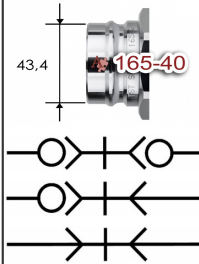

T165#24S6**RTC snelkoppeling type 046.38 RVS316****Toepassingen**

Gassen
 Reiniging
 Koud water
 Koelwater, matrijs
 Thermische olie
 Hydrauliek
 Vloeistoffen

**Kenmerken**

conform US MIL C-51234
 Past o.a. op SnapTite H, IH en PH profiel
 Vakbekwaam geproduceerd
 Uitstekende prijs/kwaliteit verhouding
 Customising in eigen werkplaats
 Modulair
 Hoog debiet
 Robuust ontwerp
 o-ring + PTFE back-up ring

Specificaties

NW 40 mm = 3/2" = #24
 Temperatuur bereik: -20° tot +100°C (NBR)
 Werkdruk: 103/207 bar met/zonder klep
 Standaard afdichting: NBR o-ring + PTFE back-up ring
 Koppelingshuis: RVS316
 Aansluitstuk: RVS316
 Huls: RVS316
 Klep: RVS316
 Insteeknippel: RVS316
 Afsluithuis: RVS316
 Afsluithuis aansluitstuk: RVS316
 Afsluithuis klep: RVS316
 Optie: Ontkoppelingsbeveiliging (ME)
 Optie: o-ring in Viton of EPDM
 Optie: NBR of Viton U-seal
 Optie: uitvoering in Messing, Staal, RVS 303

afsluitkoppeling**artikelnummer**

T165024IG24R6P
 T165024IN24R6P
 T165024AG24R6P
 T165024AN24R6P

omschrijving

RTC koppeling 046.38 RVS316 G3/2BI
 RTC koppeling 046.38 RVS316 NPT3/2BI
 RTC koppeling 046.38 RVS316 R3/2BU
 RTC koppeling 046.38 RVS316 NPT3/2BU

omschrijving

RTC afsluithuis 046.38 RVS316 G3/2BI
 RTC afsluithuis 046.38 RVS316 NPT3/2BI
 RTC afsluithuis 046.38 RVS316 R3/2BU
 RTC afsluithuis 046.38 RVS316 NPT3/2BU

doorgangsnippel**artikelnummer**

T165124IG24R6
 T165124IN24R6
 T165124AG24R6
 T165124AN24R6